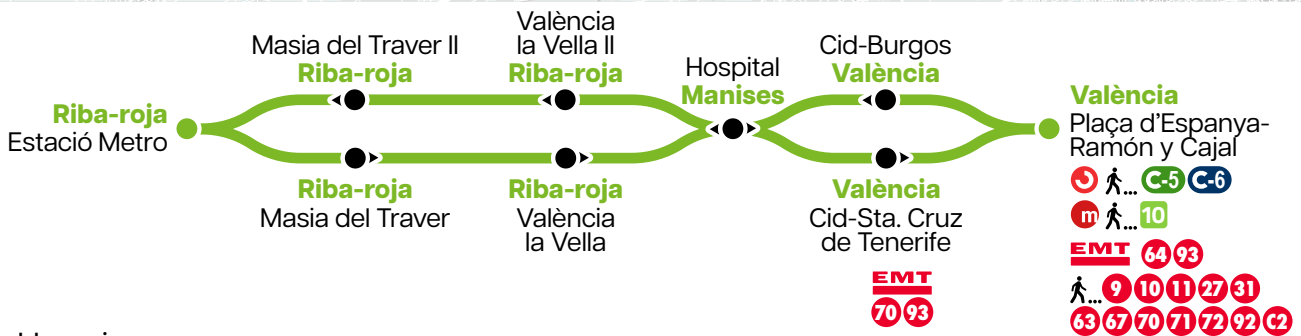

Llançadora Lanzadera

Riba-roja ↔ València

Horaris Horarios

Dilluns a divendres no festius Lunes a viernes no festivos

Riba-roja	6:00	6:40	7:20	8:00	8:40	9:20	10:00	10:40	11:20	12:00	12:40	13:20	14:00	14:40	15:20	16:00	16:40	17:20	18:00	18:40
Hospital Manises	6:25	7:05	7:45	8:25	9:05	9:45	10:25	11:05	11:45	12:25	13:05	13:45	14:25	15:05	15:45	16:25	17:05	17:45	18:25	19:05
València-Pl. Espanya	6:55	7:35	8:15	8:55	9:35	10:15	10:55	11:35	12:15	12:55	13:35	14:15	14:55	15:35	16:15	16:55	17:35	18:15	18:55	19:35

Riba-roja	19:20	20:00	20:40	21:45
Hospital Manises	19:45	20:25	21:05	22:00
València-Pl. Espanya	20:15	20:55	21:35	22:25

València-Pl. Espanya	6:20	7:00	7:40	8:20	9:00	9:40	10:20	11:00	11:40	12:20	13:00	13:40	14:20	15:00	15:40	16:20	17:00	17:40	18:20	19:00
Hospital Manises	6:50	7:30	8:10	8:50	9:30	10:10	10:50	11:30	12:10	12:50	13:30	14:10	14:50	15:30	16:10	16:50	17:30	18:10	18:50	19:30
Riba-roja	7:15	7:55	8:35	9:15	9:55	10:35	11:15	11:55	12:35	13:15	13:55	14:35	15:15	15:55	16:35	17:15	17:55	18:35	19:15	19:55

València-Pl. Espanya	19:40	20:20	21:00	21:45
Hospital Manises	20:10	20:50	21:30	22:10
Riba-roja	20:35	21:15	21:45	22:25

Dissabtes no festius Sábados no festivos

Riba-roja	6:00	6:50	7:40	8:30	9:20	10:10	11:00	11:50	12:40	13:30	14:20	15:10	16:00	16:50	17:40	18:30	19:20	20:10	21:00	21:45
Hospital Manises	6:20	7:10	8:00	8:50	9:40	10:30	11:20	12:10	13:00	13:50	14:40	15:30	16:20	17:10	18:00	18:50	19:40	20:30	21:20	22:00
València-Pl. Espanya	6:45	7:35	8:25	9:15	10:05	10:55	11:45	12:35	13:25	14:15	15:05	15:55	16:45	17:35	18:25	19:15	20:05	20:55	21:45	22:25

València-Pl. Espanya	6:00	6:50	7:40	8:30	9:20	10:10	11:00	11:50	12:40	13:30	14:20	15:10	16:00	16:50	17:40	18:30	19:20	20:10	21:00	21:45
Hospital Manises	6:25	7:15	8:05	8:55	9:45	10:35	11:25	12:15	13:05	13:55	14:45	15:35	16:25	17:15	18:05	18:55	19:45	20:35	21:25	22:10
Riba-roja	6:45	7:35	8:25	9:15	10:05	10:55	11:45	12:35	13:25	14:15	15:05	15:55	16:45	17:35	18:25	19:15	20:05	20:55	21:45	22:25