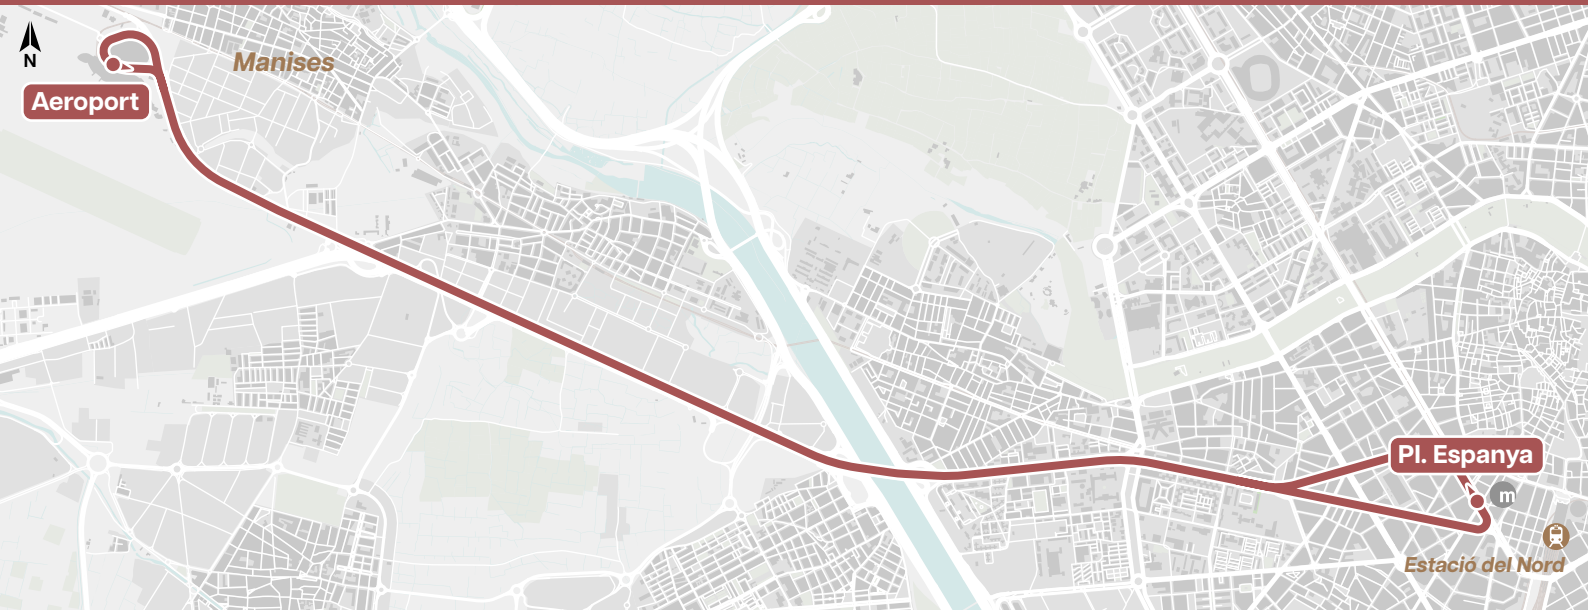

Llançadora Lanzadera

Aeroport ↔ València

Horaris Horarios

Tots els dies Todos los días

Aeroport	6:00	6:30	7:00	7:30	8:00	8:30	9:00	9:30	10:00	10:30	11:00	11:30	12:00	12:30	13:00	13:30	14:00	14:30	15:00	15:30	16:00	16:30	
València	6:25	6:55	7:25	7:55	8:25	8:55	9:25	9:55	10:25	10:55	11:25	11:55	12:25	12:55	13:25	13:55	14:25	14:55	15:25	15:55	16:25	16:55	
Aeroport	17:00	17:30	18:00	18:30	19:00	19:30	20:00	20:30	21:00	21:30	22:00												
València	17:25	17:55	18:25	18:55	19:25	19:55	20:25	20:55	21:25	21:55	22:25												
València	6:00	6:30	7:00	7:30	8:00	8:30	9:00	9:30	10:00	10:30	11:00	11:30	12:00	12:30	13:00	13:30	14:00	14:30	15:00	15:30	16:00	16:30	
Aeroport	6:25	6:55	7:25	7:55	8:25	8:55	9:25	9:55	10:25	10:55	11:25	11:55	12:25	12:55	13:25	13:55	14:25	14:55	15:25	15:55	16:25	16:55	
València	17:00	17:30	18:00	18:30	19:00	19:30	20:00	20:30	21:00	21:30	22:00												
Aeroport	17:25	17:55	18:25	18:55	19:25	19:55	20:25	20:55	21:25	21:55	22:25												

L'horari és orientatiu i depèn de les condicions de circulació. El horario es orientativo y depende de las condiciones de circulación.

Realització: Geotoni; disseny cartogràfic © 2024 con datos de OpenStreetMap y del IGN (MTRN25)