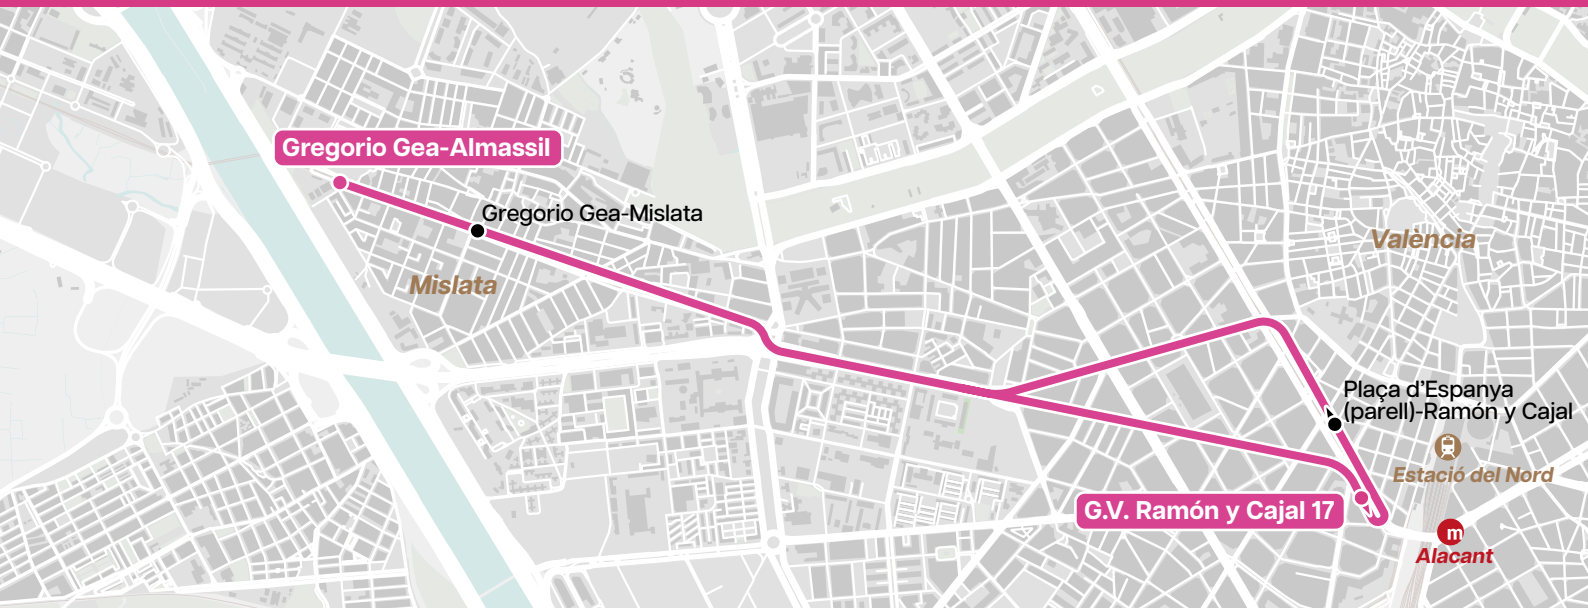

Llançadora Lanzadera

Mislata ↔ València

Horaris Horarios

Dilluns a divendres no festius Lunes a viernes no festivos

Mislata	6:00	6:50	7:40	8:30	9:15	10:05	11:05	11:50	12:40	13:30	14:20	15:10	16:00	16:50	17:40	18:30	19:20	20:10	21:00	21:50
València	6:20	7:10	8:00	8:50	9:35	10:25	11:25	12:10	13:00	13:50	14:40	15:30	16:20	17:10	18:00	18:50	19:40	20:30	21:20	22:10
València	6:20	7:10	8:00	8:50	9:35	10:25	11:25	12:10	13:00	13:50	14:40	15:30	16:20	17:10	18:00	18:50	19:40	20:30	21:20	
Mislata	6:45	7:35	8:25	9:15	10:00	10:50	11:50	12:35	13:25	14:15	15:05	15:55	16:45	17:35	18:25	19:15	20:05	20:55	21:45	

Dissabtes, diumenges i festius Sábados, domingos y festivos

Els horaris es comunicaran pròximament.
Los horarios se comunicarán próximamente.

L'horari és orientatiu i depèn de les condicions de circulació. El horario es orientativo y depende de las condiciones de circulación.