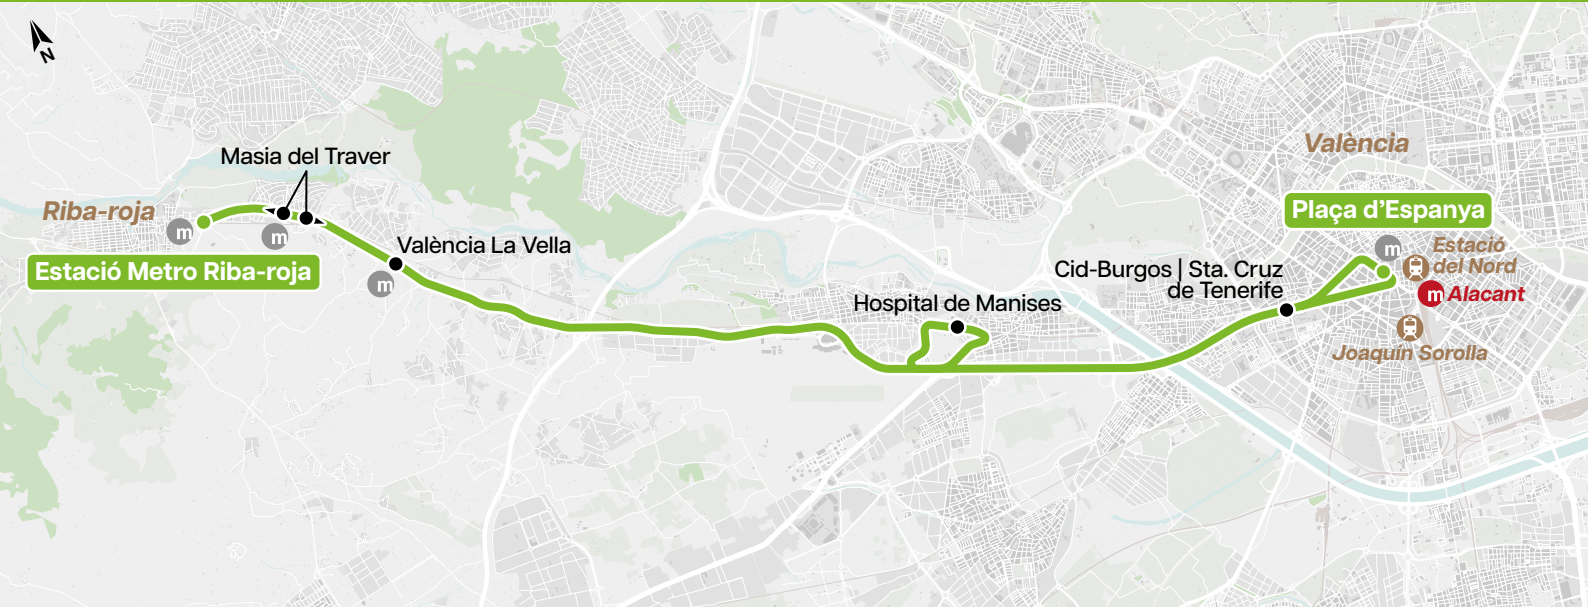

Llançadora Lanzadera

Riba-roja ↔ València

Horaris Horarios

Dilluns a divendres no festius Lunes a viernes no festivos

Riba-roja	6:00	6:40	7:20	8:00	8:40	9:20	10:00	10:40	11:20	12:00	12:40	13:20	14:00	14:40	15:20	16:00	16:40	17:20	18:00	18:40
Hospital Manises	6:25	7:05	7:45	8:25	9:05	9:45	10:25	11:05	11:45	12:25	13:05	13:45	14:25	15:05	15:45	16:25	17:05	17:45	18:25	19:05
València-Pl. Espanya	6:55	7:35	8:15	8:55	9:35	10:15	10:55	11:35	12:15	12:55	13:35	14:15	14:55	15:35	16:15	16:55	17:35	18:15	18:55	19:35

Riba-roja	19:20	20:00	20:40	21:45
Hospital Manises	19:45	20:25	21:05	22:00
València-Pl. Espanya	20:15	20:55	21:35	22:25

València-Pl. Espanya	6:20	7:00	7:40	8:20	9:00	9:40	10:20	11:00	11:40	12:20	13:00	13:40	14:20	15:00	15:40	16:20	17:00	17:40	18:20	19:00
Hospital Manises	6:50	7:30	8:10	8:50	9:30	10:10	10:50	11:30	12:10	12:50	13:30	14:10	14:50	15:30	16:10	16:50	17:30	18:10	18:50	19:30
Riba-roja	7:15	7:55	8:35	9:15	9:55	10:35	11:15	11:55	12:35	13:15	13:55	14:35	15:15	15:55	16:35	17:15	17:55	18:35	19:15	19:55

València-Pl. Espanya	6:00	6:50	7:40	8:30	9:20	10:10	11:00	11:50	12:40	13:30	14:20	15:10	16:00	16:50	17:40	18:30	19:20	20:10	21:00	21:45
Hospital Manises	6:25	7:15	8:05	8:55	9:45	10:35	11:25	12:15	13:05	13:55	14:45	15:35	16:25	17:15	18:05	18:55	19:45	20:35	21:25	22:10
Riba-roja	6:45	7:35	8:25	9:15	10:05	10:55	11:45	12:35	13:25	14:15	15:05	15:55	16:45	17:35	18:25	19:15	20:05	20:55	21:45	22:25

València-Pl. Espanya	6:50	8:30	10:10	11:50	13:30	15:10	16:50	18:30	20:10	21:45
Hospital Manises	7:15	8:55	10:35	12:15	13:55	15:35	17:15	18:55	20:35	22:10
Riba-roja	7:35	9:15	10:55	12:35	14:15	15:55	17:35	19:15	20:55	22:25