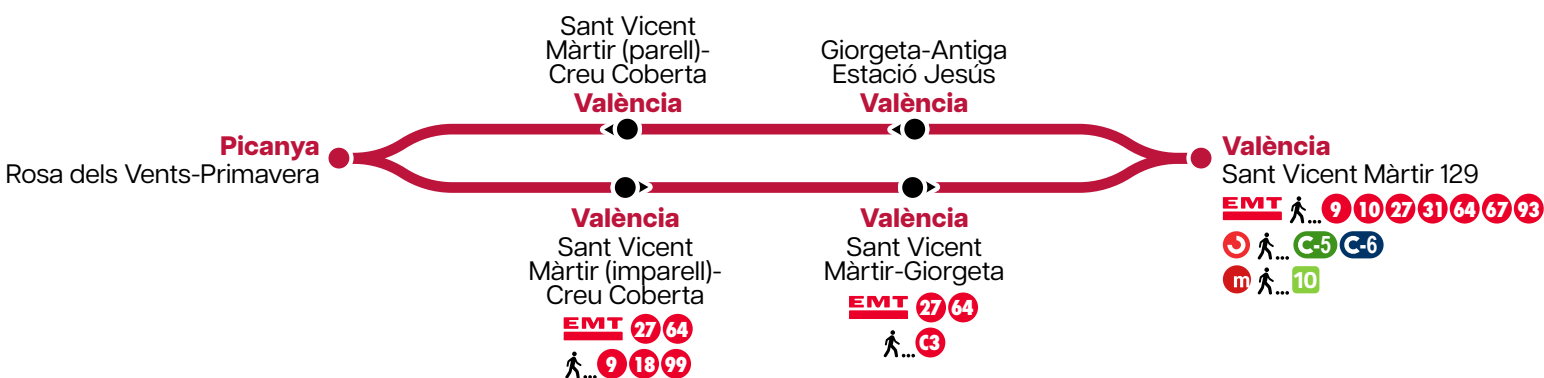

Llançadora Lanzadera

Picanya ↔ València

Horaris vigents a partir del 14.11.2024

Horarios vigentes a partir del 14.11.2024

Dilluns a divendres no festius

Lunes a viernes no festivos

Picanya	6:00	6:20	6:40	7:00	7:20	7:40	8:00	8:20	8:40	9:00	9:15	9:40	10:05	10:30	10:49	11:10	11:30	11:50	12:10	12:30
València	6:25	6:45	7:05	7:25	7:45	8:05	8:25	8:45	9:05	9:25	9:40	10:05	10:30	10:55	11:14	11:35	11:55	12:15	12:35	12:55
Picanya	12:50	13:10	13:30	13:50	14:10	14:30	14:50	15:10	15:30	15:50	16:10	16:35	16:55	17:20	17:40	18:00	18:20	18:40	19:00	19:20
València	13:15	13:35	13:55	14:15	14:35	14:55	15:15	15:35	15:55	16:15	16:35	17:00	17:20	17:45	18:05	18:25	18:45	19:05	19:25	19:45
Picanya	19:35	20:00	20:20	20:40	21:05	21:30	22:00													
València	20:00	20:25	20:45	21:05	21:30	21:55	22:25													

València	6:00	6:30	6:50	7:10	7:30	7:50	8:10	8:30	8:50	9:10	9:40	9:55	10:20	10:40	11:00	11:20	11:40	12:00	12:20	12:40
Picanya	6:25	6:55	7:15	7:35	7:55	8:15	8:35	8:55	9:15	9:35	10:05	10:20	10:45	11:05	11:25	11:45	12:05	12:25	12:45	13:05
València	13:00	13:20	13:40	14:00	14:20	14:40	15:00	15:20	15:45	16:10	16:30	16:50	17:10	17:30	17:50	18:07	18:30	18:50	19:10	19:30
Picanya	13:25	13:45	14:05	14:25	14:45	15:05	15:25	15:45	16:10	16:35	16:55	17:15	17:35	17:55	18:15	18:32	18:55	19:15	19:35	19:55
València	19:50	20:10	20:30	20:50	21:15	21:35	22:00													
Picanya	20:15	20:35	20:55	21:15	21:40	22:00	22:25													

Dissabtes, diumenges i festius

Sábados, domingos y festivos

Picanya	6:00	6:30	7:00	7:30	8:00	8:30	9:00	9:30	10:05	10:35	11:00	11:30	12:00	12:30	13:00	13:30	14:00	14:30	15:00	15:30
València	6:25	6:55	7:25	7:55	8:25	8:55	9:25	9:55	10:30	11:00	11:25	11:55	12:25	12:55	13:25	13:55	14:25	14:55	15:25	15:55
Picanya	16:00	16:35	17:05	17:30	18:00	18:30	19:00	19:30	20:00	20:30	21:00	21:30	22:00							
València	16:25	17:00	17:30	17:55	18:25	18:55	19:25	19:55	20:25	20:55	21:25	21:55	22:25							
València	6:00	6:30	7:00	7:30	8:00	8:30	9:00	9:40	10:10	10:30	11:00	11:30	12:00	12:30	13:00	13:30	14:00	14:30	15:00	15:30
Picanya	6:25	6:55	7:25	7:55	8:25	8:55	9:25	10:05	10:35	10:55	11:25	11:55	12:25	12:55	13:25	13:55	14:25	14:55	15:25	15:55
València	16:10	16:40	17:00	17:30	18:00	18:30	19:00	19:30	20:00	20:30	21:00	21:30	22:00							
Picanya	16:35	17:05	17:25	17:55	18:25	18:55	19:25	19:55	20:25	20:55	21:25	21:55	22:25							

L'horari és orientatiu i depèn de les condicions de circulació. El horario es orientativo y depende de las condiciones de circulación.

Realització: Geotoni; dissenyo cartogràfic © 2024 con datos de OpenStreetMap y del IGN (MTN25)