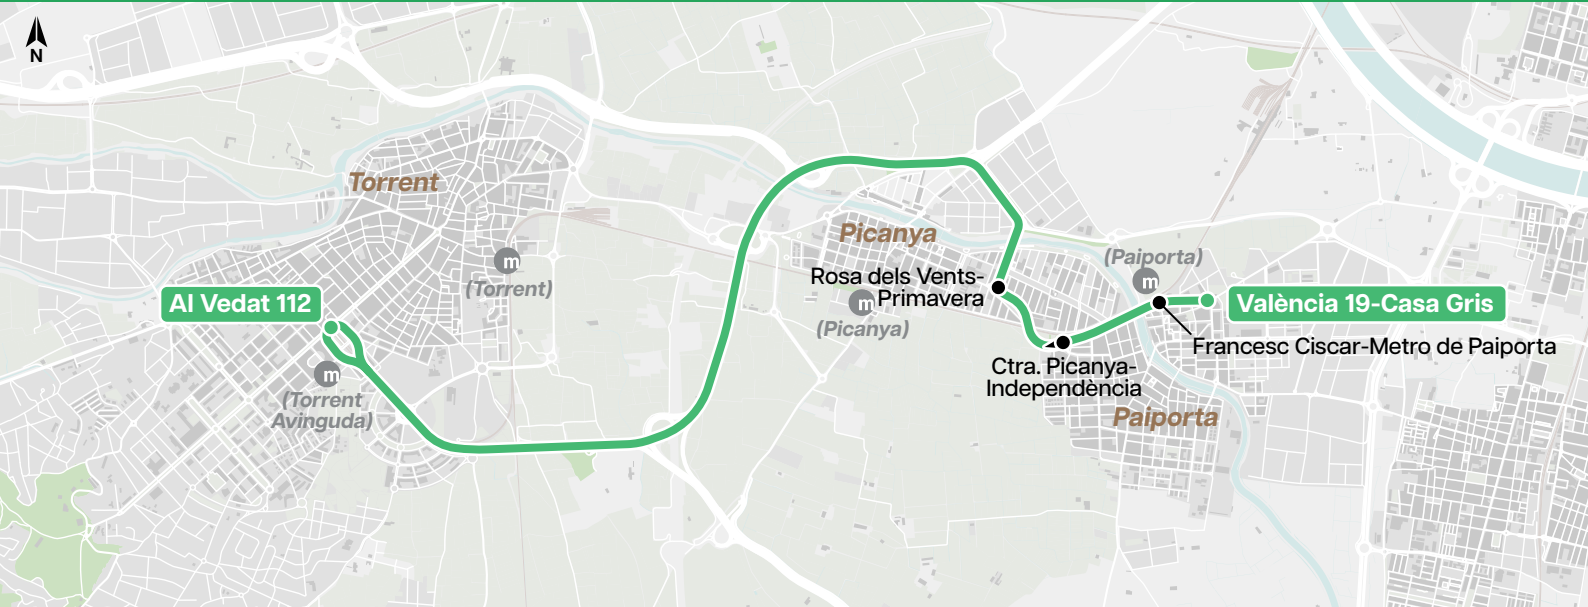

Llançadora Lanzadera

Torrent ↔ Paiporta

Horaris Horarios

Dilluns a divendres no festius Lunes a viernes no festivos

Torrent	6:00	6:40	7:25	8:10	8:55	9:35	10:20	11:10	12:00	12:45	13:30	14:15	15:00	15:40	16:20	17:15	18:00	18:45
Paiporta	6:40	7:20	8:05	8:50	9:35	10:15	11:00	11:50	12:40	13:25	14:10	14:55	15:40	16:20	17:00	17:55	18:40	19:25
Torrent	19:30	20:15	21:00	21:45														
Paiporta	20:10	20:55	21:40	22:25														

Paiporta	6:00	6:40	7:25	8:10	8:55	9:35	10:30	11:15	12:00	12:45	13:30	14:15	15:00	15:40	16:35	17:15	18:00	18:45
Torrent	6:40	7:20	8:05	8:50	9:35	10:15	11:10	11:55	12:40	13:25	14:10	14:55	15:40	16:20	17:15	17:55	18:40	19:25

Paiporta	19:30	20:15	21:00	21:45														
Torrent	20:10	20:55	21:40	22:25														

Dissabtes, diumenges i festius Sábados, domingos y festivos

Els horaris es comunicaran pròximament.
Los horarios se comunicarán próximamente.

L'horari és orientatiu i depèn de les condicions de circulació. El horario es orientativo y depende de las condiciones de circulación.