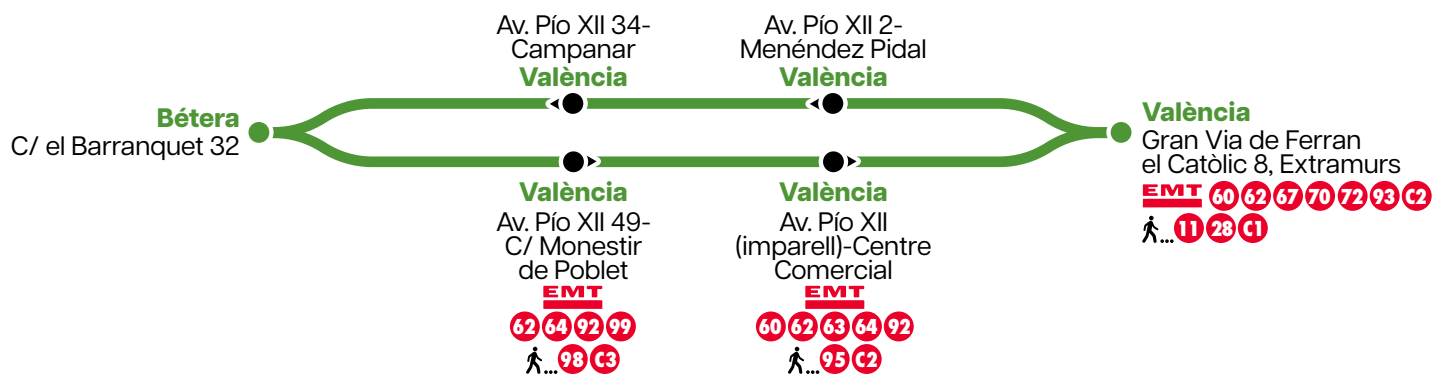

Llançadora Lanzadera

Bétera ↔ València

Horaris Horarios

Dilluns a divendres no festius Lunes a viernes no festivos

Bétera	6:00	6:35	7:10	7:45	8:20	8:55	9:30	10:05	10:55	11:30	12:05	12:40	13:15	13:50	14:25	15:00	15:35	16:10	16:45	17:20
València	6:30	7:05	7:40	8:15	8:50	9:25	10:00	10:35	11:25	12:00	12:35	13:10	13:45	14:20	14:55	15:30	16:05	16:40	17:15	17:50

Bétera	18:10	18:45	19:20	19:55	20:30	21:05	21:40
València	18:40	19:15	19:50	20:25	21:00	21:35	22:10

València	6:00	6:35	7:10	7:45	8:20	8:55	9:30	10:05	10:55	11:30	12:05	12:40	13:15	13:50	14:25	15:00	15:35	16:10	16:45	17:20
Bétera	6:30	7:05	7:40	8:15	8:50	9:25	10:00	10:35	11:25	12:00	12:35	13:10	13:45	14:20	14:55	15:30	16:05	16:40	17:15	17:50

València	7:05	8:15	9:25	10:35	12:00	13:10	14:20	15:30	16:40	17:50	19:15	20:25	21:35
Bétera	7:35	8:45	9:55	11:05	12:30	13:40	14:50	16:00	17:10	18:20	19:45	20:55	22:05

L'horari és orientatiu i depèn de les condicions de circulació. El horario es orientativo y depende de las condiciones de circulación.