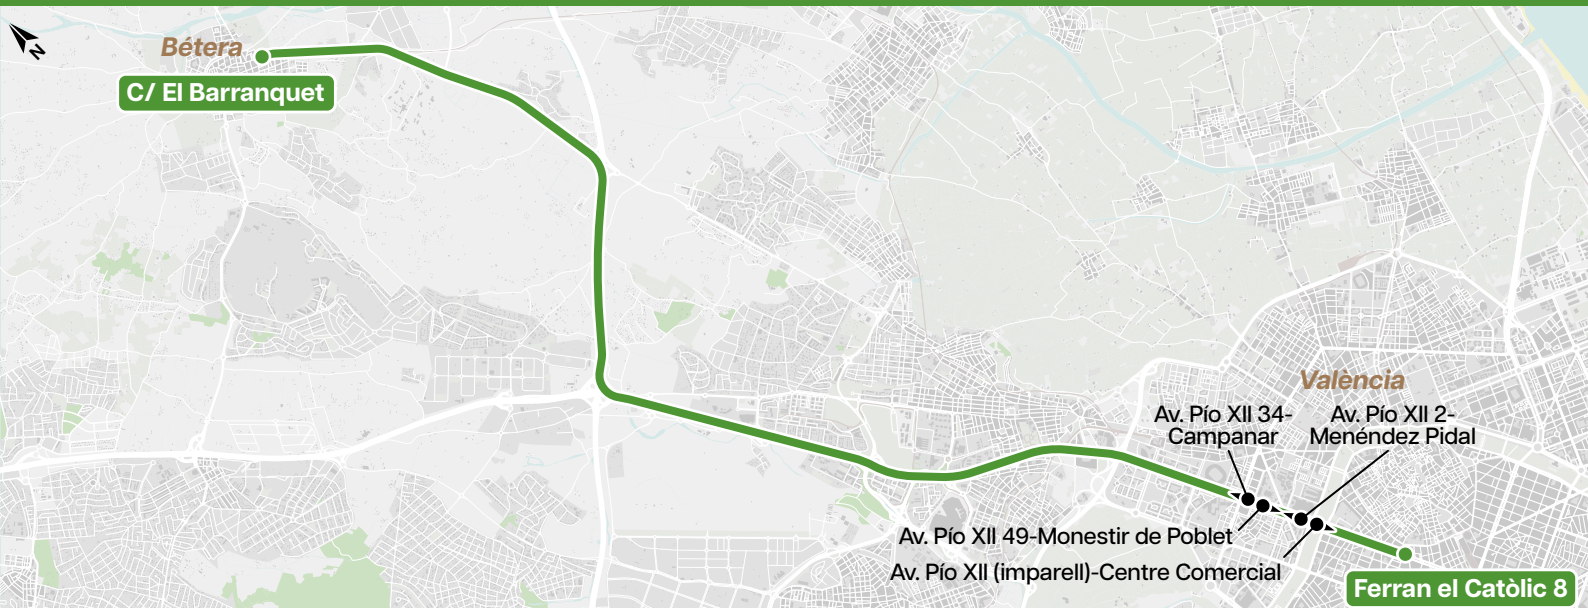

Llançadora Lanzadera

Bétera ↔ València

Horaris Horarios

Dilluns a divendres no festius Lunes a viernes no festivos

Bétera	6:00	6:35	7:10	7:45	8:20	8:55	9:30	10:05	10:55	11:30	12:05	12:40	13:15	13:50	14:25	15:00	15:35	16:10	16:45	17:20
València	6:30	7:05	7:40	8:15	8:50	9:25	10:00	10:35	11:25	12:00	12:35	13:10	13:45	14:20	14:55	15:30	16:05	16:40	17:15	17:50

Bétera	18:10	18:45	19:20	19:55	20:30	21:05	21:40
València	18:40	19:15	19:50	20:25	21:00	21:35	22:10

València	6:00	6:35	7:10	7:45	8:20	8:55	9:30	10:05	10:55	11:30	12:05	12:40	13:15	13:50	14:25	15:00	15:35	16:10	16:45	17:20
Bétera	6:30	7:05	7:40	8:15	8:50	9:25	10:00	10:35	11:25	12:00	12:35	13:10	13:45	14:20	14:55	15:30	16:05	16:40	17:15	17:50

València	7:05	8:15	9:25	10:35	12:00	13:10	14:20	15:30	16:40	17:50	19:15	20:25	21:35
Bétera	7:35	8:45	9:55	11:05	12:30	13:40	14:50	16:00	17:10	18:20	19:45	20:55	22:05

L'horari és orientatiu i depèn de les condicions de circulació. El horario es orientativo y depende de las condiciones de circulación.