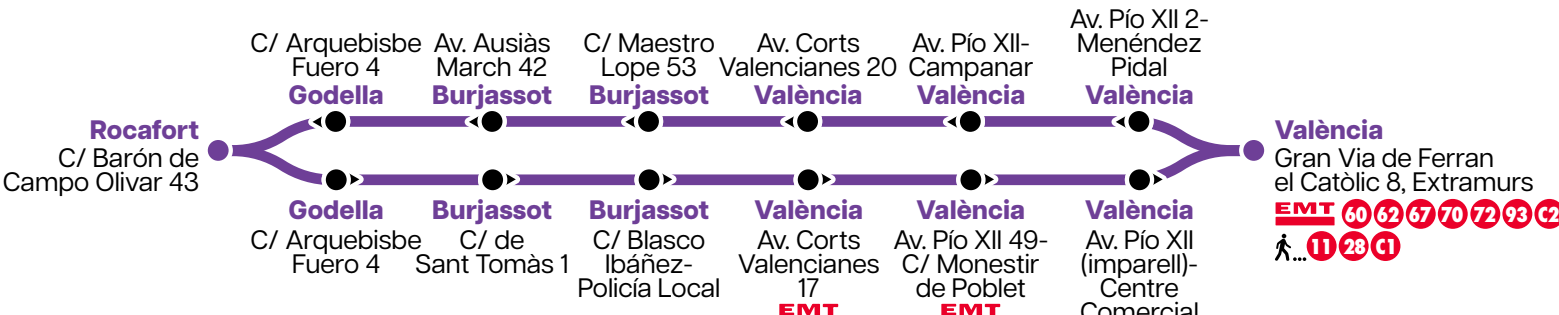

Llançadora Lanzadera

Rocafort ↔ València

Horaris Horarios

Dilluns a divendres no festius Lunes a viernes no festivos

Rocafort	6:00	6:17	6:35	6:52	7:10	7:27	7:45	8:02	8:20	8:37	8:55	9:12	9:30	9:47	10:05	10:37	10:54	11:12	11:29	11:47
València	6:30	6:47	7:05	7:22	7:40	7:57	8:15	8:32	8:50	9:07	9:25	9:42	10:00	10:17	10:35	11:07	11:24	11:42	11:59	12:17
Rocafort	12:04	12:22	12:39	12:57	13:14	13:32	13:49	14:07	14:24	14:42	14:59	15:17	15:34	15:52	16:09	16:27	16:44	17:02	17:19	17:37
València	12:34	12:52	13:09	13:27	13:44	14:02	14:19	14:37	14:54	15:12	15:29	15:47	16:04	16:22	16:39	16:57	17:14	17:32	17:49	18:07
Rocafort	17:54	18:12	18:29	19:02	19:19	19:37	19:54	20:12	20:29	20:47	21:04	21:22	21:39	21:57						
València	18:24	18:42	18:59	19:32	19:49	20:07	20:24	20:42	20:59	21:17	21:34	21:52	22:09	22:27						
València	6:00	6:17	6:35	6:52	7:10	7:27	7:45	8:02	8:20	8:37	8:55	9:12	9:30	9:47	10:05	10:22	10:40	11:11	11:29	11:46
Rocafort	6:30	6:47	7:05	7:22	7:40	7:57	8:15	8:32	8:50	9:07	9:25	9:42	10:00	10:17	10:35	10:52	11:10	11:41	11:59	12:16
València	12:04	12:21	12:39	12:56	13:14	13:31	13:49	14:06	14:24	14:41	14:59	15:16	15:34	15:51	16:09	16:26	16:44	17:01	17:19	17:36
Rocafort	12:34	12:51	13:09	13:26	13:44	14:01	14:19	14:36	14:54	15:11	15:29	15:46	16:04	16:21	16:39	16:56	17:14	17:31	17:49	18:06
València	17:54	18:11	18:29	18:46	19:04	19:37	19:54	20:12	20:29	20:47	21:04	21:22	21:39	21:57						
Rocafort	18:24	18:41	18:59	19:16	19:34	20:07	20:24	20:42	20:59	21:17	21:34	21:52	22:09	22:27						

Dissabtes no festius Sábados no festivos

Rocafort	7:00	7:35	8:10	8:45	9:20	9:55	10:45	11:20	11:55	12:30	13:05	13:40	14:15	14:50	15:25	16:00	16:35	17:10	17:45	18:35
València	7:30	8:05	8:40	9:15	9:50	10:25	11:15	11:50	12:25	13:00	13:35	14:10	14:45	15:20	15:55	16:30	17:05	17:40	18:15	19:05
Rocafort	19:10	19:45	20:20	20:55	21:30															
València	19:40	20:15	20:50	21:25	22:00															
València	7:00	7:35	8:10	8:45	9:20	9:55	10:45	11:20	11:55	12:30	13:05	13:40	14:15	14:50	15:25	16:00	16:35	17:10	17:45	18:35
Rocafort	7:30	8:05	8:40	9:15	9:50	10:25	11:15	11:50	12:25	13:00	13:35	14:10	14:45	15:20	15:55	16:30	17:05	17:40	18:15	19:05
València	19:10	19:45	20:20	20:55	21:30															
Rocafort	19:40	20:15	20:50	21:25	22:00															

Diumenges i festius Domingos y festivos

Rocafort	6:30	7:40	8:50	10:15	11:25	12:35	13:45	14:55	16:05	17:30	18:40	19:50	21:00
València	7:00	8:10	9:20	10:45	11:55	13:05	14:15	15:25	16:35	18:00	19:10	20:20	21:30
València	7:05	8:15	9:25	10:50	12:00	13:10	14:20	15:30	16:40	18:05	19:15	20:25	21:35
Rocafort	7:35	8:45	9:55	11:20	12:30	13:40	14:50	16:00	17:10	18:35	19:45	20:55	22:05

L'horari és orientatiu i depèn de les condicions de circulació. El horario es orientativo y depende de las condiciones de circulación.

Realització: Geotoni: disseny cartogràfic © 2024 con datos de OpenStreetMap y del IGN (M/T/N/2)