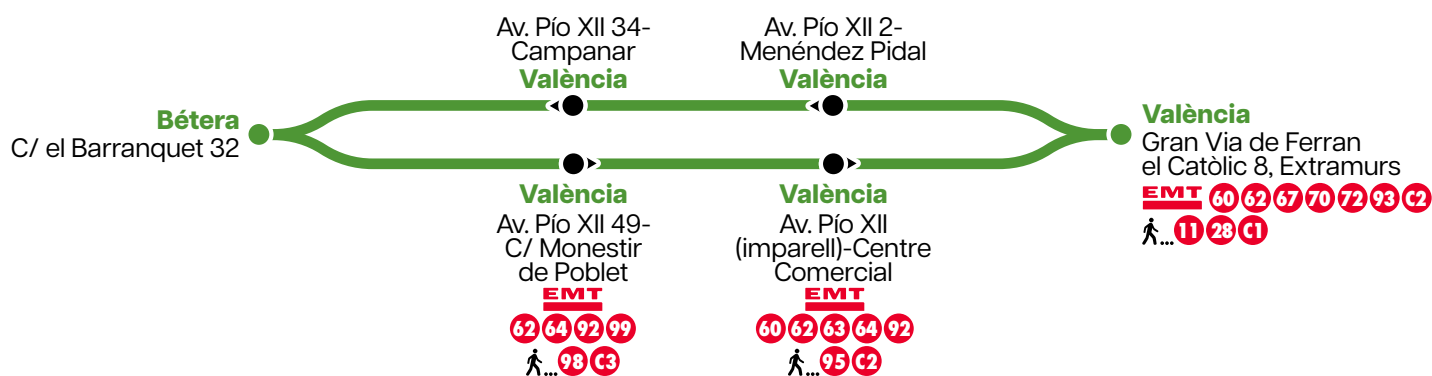

Llançadora Lanzadera

Bétera ↔ València

Horaris Horarios

Dilluns a divendres no festius Lunes a viernes no festivos

Bétera	6:00	6:35	7:10	7:45	8:20	8:55	9:30	10:05	10:55	11:30	12:05	12:40	13:15	13:50	14:25	15:00	15:35	16:10	16:45	17:20
València	6:30	7:05	7:40	8:15	8:50	9:25	10:00	10:35	11:25	12:00	12:35	13:10	13:45	14:20	14:55	15:30	16:05	16:40	17:15	17:50
Bétera	18:10	18:45	19:20	19:55	20:30	21:05	21:40													
València	18:40	19:15	19:50	20:25	21:00	21:35	22:10													

València	6:00	6:35	7:10	7:45	8:20	8:55	9:30	10:05	10:55	11:30	12:05	12:40	13:15	13:50	14:25	15:00	15:35	16:10	16:45	17:20
Bétera	6:30	7:05	7:40	8:15	8:50	9:25	10:00	10:35	11:25	12:00	12:35	13:10	13:45	14:20	14:55	15:30	16:05	16:40	17:15	17:50

València	7:05	8:15	9:25	10:35	12:00	13:10	14:20	15:30	16:40	17:50	19:15	20:25	21:35							
Bétera	7:35	8:45	9:55	11:05	12:30	13:40	14:50	16:00	17:10	18:20	19:45	20:55	22:05							

L'horari és orientatiu i depèn de les condicions de circulació. El horario es orientativo y depende de las condiciones de circulación.