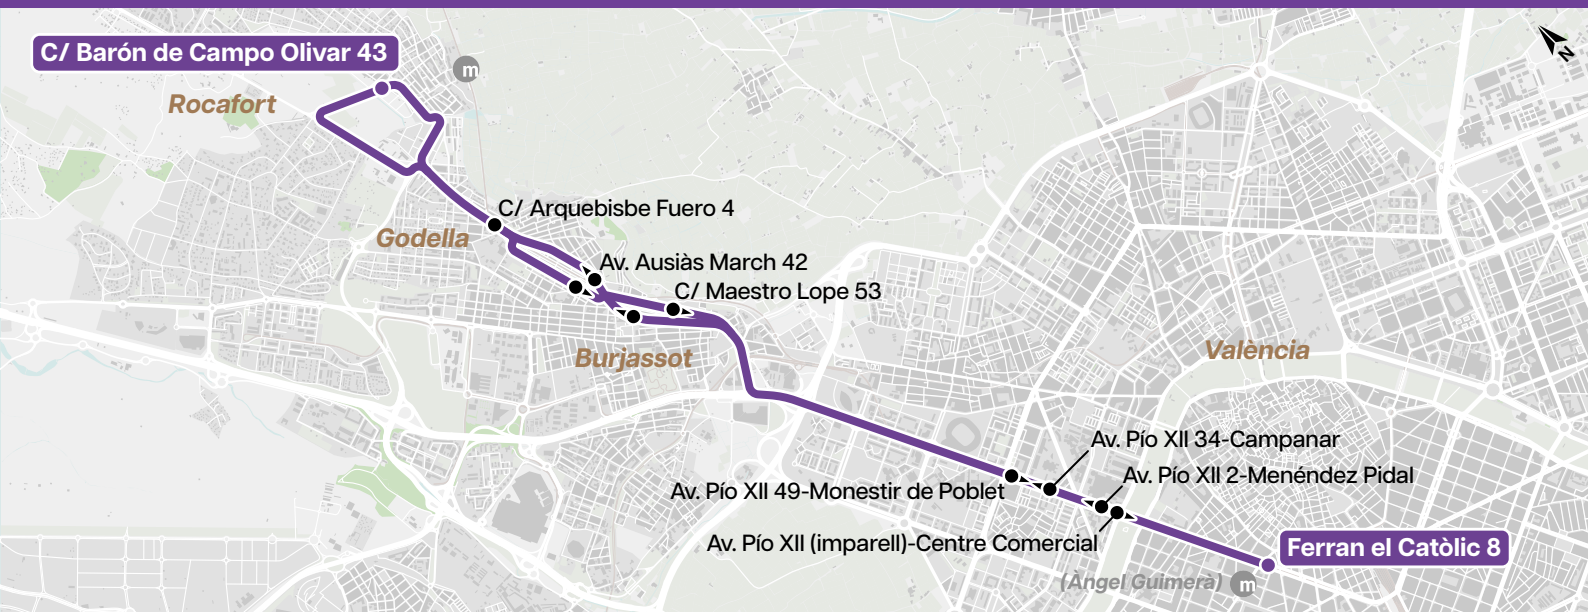

Llançadora Lanzadera

Rocafort ↔ València

Horaris Horarios

Dilluns a divendres no festius Lunes a viernes no festivos

Rocafort	6:00	6:17	6:35	6:52	7:10	7:27	7:45	8:02	8:20	8:37	8:55	9:12	9:30	9:47	10:05	10:37	10:54	11:12	11:29	11:47
València	6:30	6:47	7:05	7:22	7:40	7:57	8:15	8:32	8:50	9:07	9:25	9:42	10:00	10:17	10:35	11:07	11:24	11:42	11:59	12:17
Rocafort	12:04	12:22	12:39	12:57	13:14	13:32	13:49	14:07	14:24	14:42	14:59	15:17	15:34	15:52	16:09	16:27	16:44	17:02	17:19	17:37
València	12:34	12:52	13:09	13:27	13:44	14:02	14:19	14:37	14:54	15:12	15:29	15:47	16:04	16:22	16:39	16:57	17:14	17:32	17:49	18:07
Rocafort	17:54	18:12	18:29	19:02	19:19	19:37	19:54	20:12	20:29	20:47	21:04	21:22	21:39	21:57						
València	18:24	18:42	18:59	19:32	19:49	20:07	20:24	20:42	20:59	21:17	21:34	21:52	22:09	22:27						
València	6:00	6:17	6:35	6:52	7:10	7:27	7:45	8:02	8:20	8:37	8:55	9:12	9:30	9:47	10:05	10:22	10:40	11:11	11:29	11:46
Rocafort	6:30	6:47	7:05	7:22	7:40	7:57	8:15	8:32	8:50	9:07	9:25	9:42	10:00	10:17	10:35	10:52	11:10	11:41	11:59	12:16
València	12:04	12:21	12:39	12:56	13:14	13:31	13:49	14:06	14:24	14:41	14:59	15:16	15:34	15:51	16:09	16:26	16:44	17:01	17:19	17:36
Rocafort	12:34	12:51	13:09	13:26	13:44	14:01	14:19	14:36	14:54	15:11	15:29	15:46	16:04	16:21	16:39	16:56	17:14	17:31	17:49	18:06
València	17:54	18:11	18:29	18:46	19:04	19:37	19:54	20:12	20:29	20:47	21:04	21:22	21:39	21:57						
Rocafort	18:24	18:41	18:59	19:16	19:34	20:07	20:24	20:42	20:59	21:17	21:34	21:52	22:09	22:27						

Dissabtes no festius Sábados no festivos

Rocafort	7:00	7:35	8:10	8:45	9:20	9:55	10:45	11:20	11:55	12:30	13:05	13:40	14:15	14:50	15:25	16:00	16:35	17:10	17:45	18:35
València	7:30	8:05	8:40	9:15	9:50	10:25	11:15	11:50	12:25	13:00	13:35	14:10	14:45	15:20	15:55	16:30	17:05	17:40	18:15	19:05
Rocafort	19:10	19:45	20:20	20:55	21:30															
València	19:40	20:15	20:50	21:25	22:00															
València	7:00	7:35	8:10	8:45	9:20	9:55	10:45	11:20	11:55	12:30	13:05	13:40	14:15	14:50	15:25	16:00	16:35	17:10	17:45	18:35
Rocafort	7:30	8:05	8:40	9:15	9:50	10:25	11:15	11:50	12:25	13:00	13:35	14:10	14:45	15:20	15:55	16:30	17:05	17:40	18:15	19:05
València	19:10	19:45	20:20	20:55	21:30															
Rocafort	19:40	20:15	20:50	21:25	22:00															

Diumenges i festius Domingos y festivos

Rocafort	6:30	7:40	8:50	10:15	11:25	12:35	13:45	14:55	16:05	17:30	18:40	19:50	21:00
València	7:00	8:10	9:20	10:45	11:55	13:05	14:15	15:25	16:35	18:00	19:10	20:20	21:30
València	7:05	8:15	9:25	10:50	12:00	13:10	14:20	15:30	16:40	18:05	19:15	20:25	21:35
Rocafort	7:35	8:45	9:55	11:20	12:30	13:40	14:50	16:00	17:10	18:35	19:45	20:55	22:05

L'horari és orientatiu i depèn de les condicions de circulació. El horario es orientativo y depende de las condiciones de circulación.

Realització: Geotoni: disseny cartogràfic © 2024 con datos de OpenStreetMap y del IGN (MTN25)