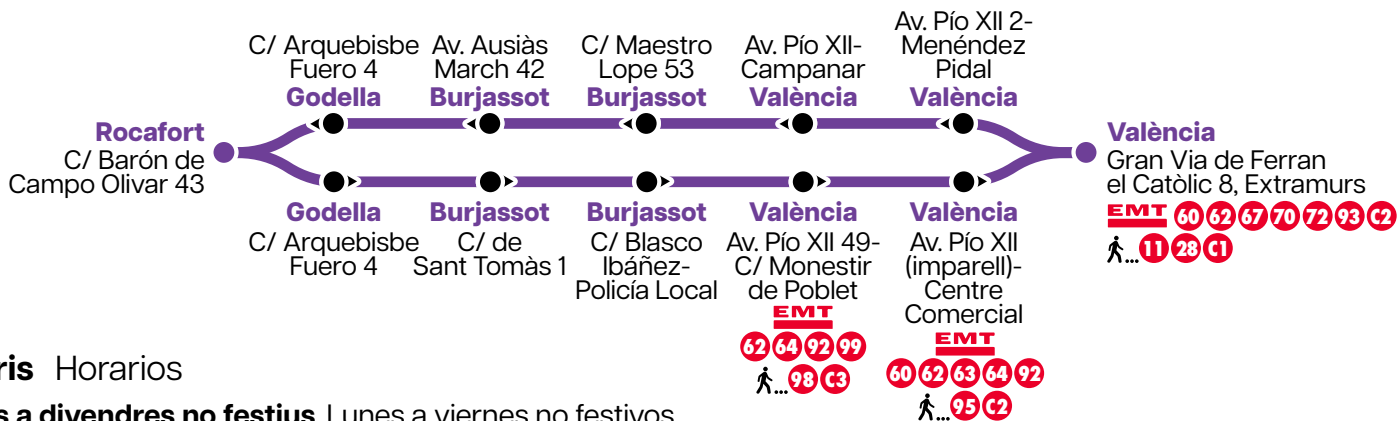

Llançadora Lanzadera

Rocafort ↔ València

Horaris Horarios

Dilluns a divendres no festius Lunes a viernes no festivos

Rocafort	6:00	6:17	6:35	6:52	7:10	7:27	7:45	8:02	8:20	8:37	8:55	9:12	9:30	9:47	10:05	10:37	10:54	11:12	11:29	11:47
València	6:30	6:47	7:05	7:22	7:40	7:57	8:15	8:32	8:50	9:07	9:25	9:42	10:00	10:17	10:35	11:07	11:24	11:42	11:59	12:17
Rocafort	12:04	12:22	12:39	12:57	13:14	13:32	13:49	14:07	14:24	14:42	14:59	15:17	15:34	15:52	16:09	16:27	16:44	17:02	17:19	17:37
València	12:34	12:52	13:09	13:27	13:44	14:02	14:19	14:37	14:54	15:12	15:29	15:47	16:04	16:22	16:39	16:57	17:14	17:32	17:49	18:07
Rocafort	17:54	18:12	18:29	19:02	19:19	19:37	19:54	20:12	20:29	20:47	21:04	21:22	21:39	21:57						
València	18:24	18:42	18:59	19:32	19:49	20:07	20:24	20:42	20:59	21:17	21:34	21:52	22:09	22:27						
València	6:00	6:17	6:35	6:52	7:10	7:27	7:45	8:02	8:20	8:37	8:55	9:12	9:30	9:47	10:05	10:22	10:40	11:11	11:29	11:46
Rocafort	6:30	6:47	7:05	7:22	7:40	7:57	8:15	8:32	8:50	9:07	9:25	9:42	10:00	10:17	10:35	10:52	11:10	11:41	11:59	12:16
València	12:04	12:21	12:39	12:56	13:14	13:31	13:49	14:06	14:24	14:41	14:59	15:16	15:34	15:51	16:09	16:26	16:44	17:01	17:19	17:36
Rocafort	12:34	12:51	13:09	13:26	13:44	14:01	14:19	14:36	14:54	15:11	15:29	15:46	16:04	16:21	16:39	16:56	17:14	17:31	17:49	18:06
València	17:54	18:11	18:29	18:46	19:04	19:37	19:54	20:12	20:29	20:47	21:04	21:22	21:39	21:57						
Rocafort	18:24	18:41	18:59	19:16	19:34	20:07	20:24	20:42	20:59	21:17	21:34	21:52	22:09	22:27						

Dissabtes no festius Sábados no festivos

Rocafort	7:00	7:35	8:10	8:45	9:20	9:55	10:45	11:20	11:55	12:30	13:05	13:40	14:15	14:50	15:25	16:00	16:35	17:10	17:45	18:35
València	7:30	8:05	8:40	9:15	9:50	10:25	11:15	11:50	12:25	13:00	13:35	14:10	14:45	15:20	15:55	16:30	17:05	17:40	18:15	19:05
Rocafort	19:10	19:45	20:20	20:55	21:30															
València	19:40	20:15	20:50	21:25	22:00															
València	7:00	7:35	8:10	8:45	9:20	9:55	10:45	11:20	11:55	12:30	13:05	13:40	14:15	14:50	15:25	16:00	16:35	17:10	17:45	18:35
Rocafort	7:30	8:05	8:40	9:15	9:50	10:25	11:15	11:50	12:25	13:00	13:35	14:10	14:45	15:20	15:55	16:30	17:05	17:40	18:15	19:05
València	19:10	19:45	20:20	20:55	21:30															
Rocafort	19:40	20:15	20:50	21:25	22:00															

Diumenges i festius Domingos y festivos

Rocafort	6:30	7:40	8:50	10:15	11:25	12:35	13:45	14:55	16:05	17:30	18:40	19:50	21:00
València	7:00	8:10	9:20	10:45	11:55	13:05	14:15	15:25	16:35	18:00	19:10	20:20	21:30
València	7:05	8:15	9:25	10:50	12:00	13:10	14:20	15:30	16:40	18:05	19:15	20:25	21:35
Rocafort	7:35	8:45	9:55	11:20	12:30	13:40	14:50	16:00	17:10	18:35	19:45	20:55	22:05

L'horari és orientatiu i depèn de les condicions de circulació. El horario es orientativo y depende de las condiciones de circulación.

Realització: Geotoni: disseny cartogràfic © 2024 con datos de OpenStreetMap y del IGN (MTN25)