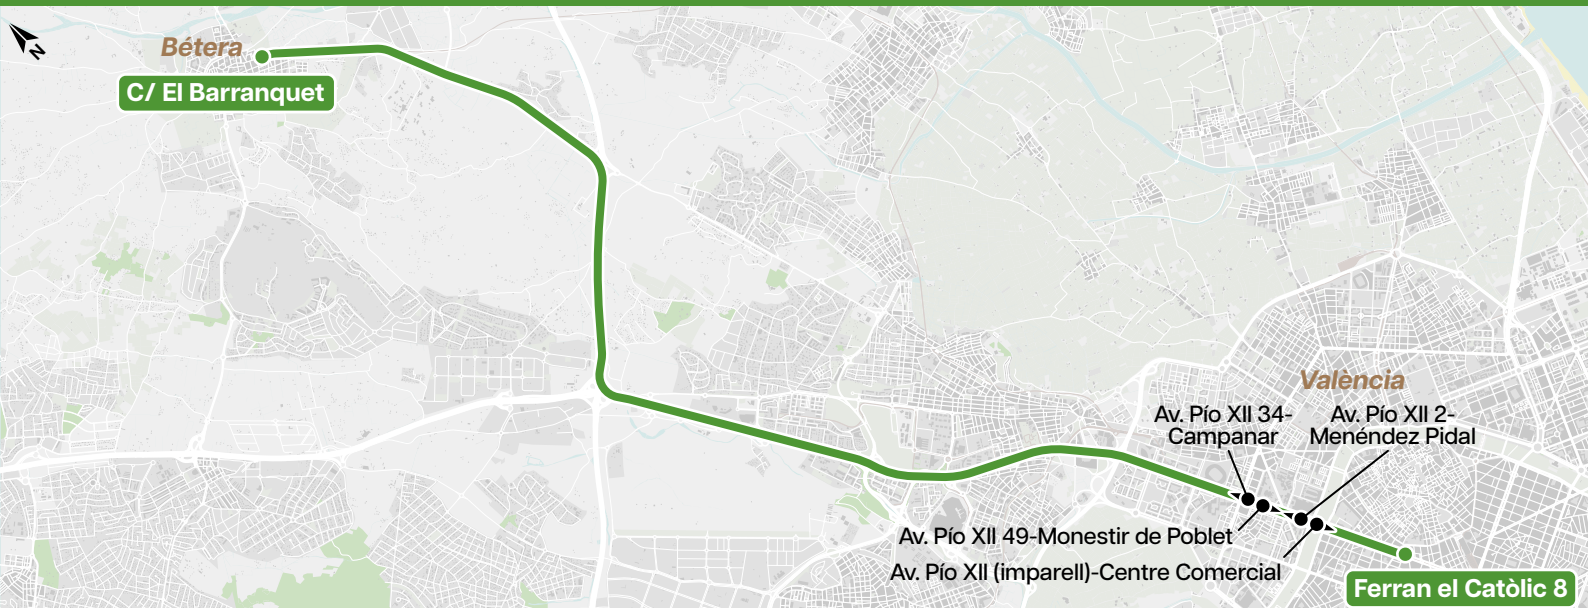

Llançadora Lanzadera

Bétera ↔ València

Horaris Horarios

Dilluns a divendres no festius Lunes a viernes no festivos

Bétera	6:00	6:35	7:10	7:45	8:20	8:55	9:30	10:05	10:55	11:30	12:05	12:40	13:15	13:50	14:25	15:00	15:35	16:10	16:45	17:20
València	6:30	7:05	7:40	8:15	8:50	9:25	10:00	10:35	11:25	12:00	12:35	13:10	13:45	14:20	14:55	15:30	16:05	16:40	17:15	17:50
Bétera	18:10	18:45	19:20	19:55	20:30	21:05	21:40													
València	18:40	19:15	19:50	20:25	21:00	21:35	22:10													

València	6:00	6:35	7:10	7:45	8:20	8:55	9:30	10:05	10:55	11:30	12:05	12:40	13:15	13:50	14:25	15:00	15:35	16:10	16:45	17:20
Bétera	6:30	7:05	7:40	8:15	8:50	9:25	10:00	10:35	11:25	12:00	12:35	13:10	13:45	14:20	14:55	15:30	16:05	16:40	17:15	17:50

València	7:05	8:15	9:25	10:35	12:00	13:10	14:20	15:30	16:40	17:50	19:15	20:25	21:35							
Bétera	7:35	8:45	9:55	11:05	12:30	13:40	14:50	16:00	17:10	18:20	19:45	20:55	22:05							

L'horari és orientatiu i depèn de les condicions de circulació. El horario es orientativo y depende de las condiciones de circulación.