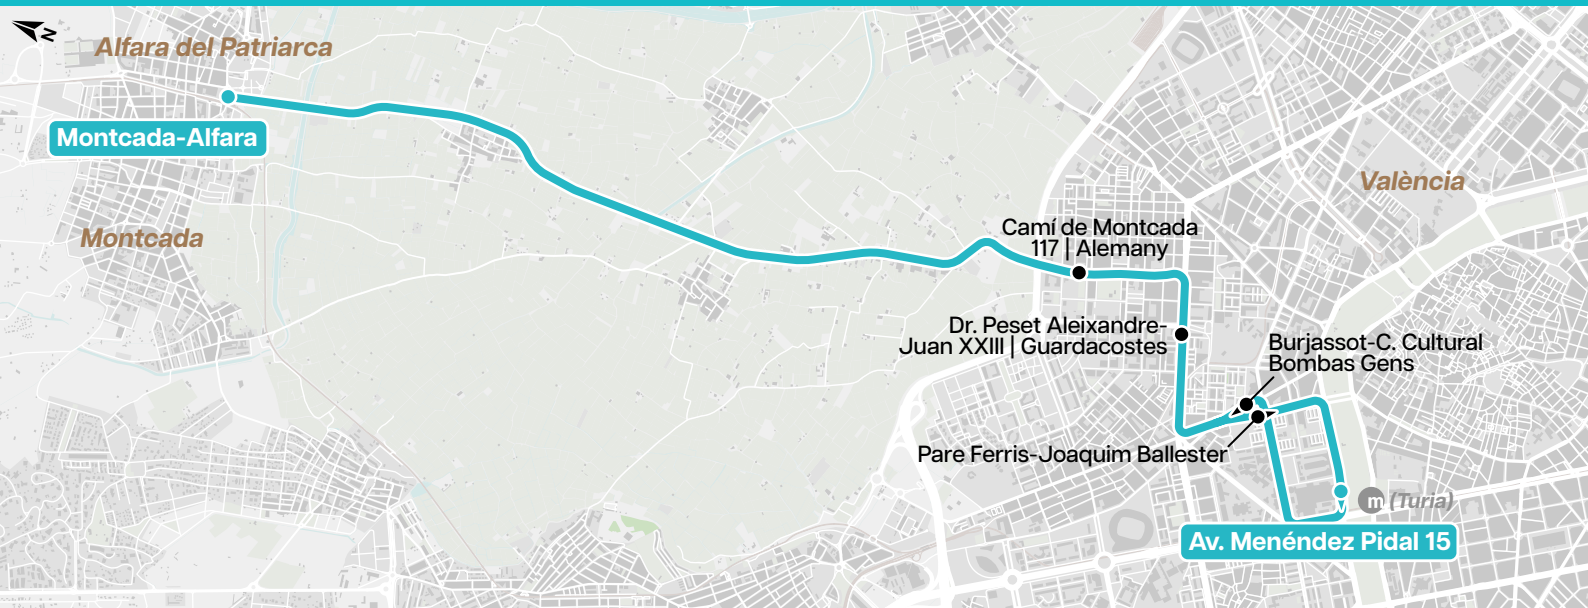

Llançadora Lanzadera

Montcada ↔ València

Horaris vigents a partir del 13.11.2024

Horarios vigentes a partir del 13.11.2024

Dilluns a divendres no festius

Lunes a viernes no festivos

Montcada	6:00	6:30	7:00	7:30	8:00	8:30	9:00	9:30	10:00	10:45	11:15	11:45	12:15	12:45	13:15	13:45	14:15	14:45	15:15	15:45
València	6:25	6:55	7:25	7:55	8:25	8:55	9:25	9:55	10:25	11:10	11:40	12:10	12:40	13:10	13:40	14:10	14:40	15:10	15:40	16:10

Montcada	16:15	16:45	17:15	17:45	18:30	19:00	19:30	20:00	20:30	21:00	21:30	22:00
València	16:40	17:10	17:40	18:10	18:55	19:25	19:55	20:25	20:55	21:25	21:55	22:25

València	6:00	6:30	7:00	7:30	8:00	8:30	9:00	9:30	10:00	10:45	11:15	11:45	12:15	12:45	13:15	13:45	14:15	14:45	15:15	15:45
Montcada	6:25	6:55	7:25	7:55	8:25	8:55	9:25	9:55	10:25	11:10	11:40	12:10	12:40	13:10	13:40	14:10	14:40	15:10	15:40	16:10

València	16:15	16:45	17:15	17:45	18:30	19:00	19:30	20:00	20:30	21:00	21:30	22:00
Montcada	16:40	17:10	17:40	18:10	18:55	19:25	19:55	20:25	20:55	21:25	21:55	22:25

Dissabtes, diumenges i festius

Sábados, domingos y festivos

Montcada	6:30	7:30	8:30	9:30	10:45	11:45	12:45	13:45	14:45	15:45	16:45	18:00	19:00	20:00	21:00
València	6:55	7:55	8:55	9:55	11:10	12:10	13:10	14:10	15:10	16:10	17:10	18:25	19:25	20:25	21:25

València	7:00	8:00	9:00	10:00	11:15	12:15	13:15	14:15	15:15	16:15	17:15	18:30	19:30	20:30	21:30
Montcada	7:25	8:25	9:25	10:25	11:40	12:40	13:40	14:40	15:40	16:40	17:40	18:55	19:55	20:55	21:55

L'horari és orientatiu i depèn de les condicions de circulació. El horario es orientativo y depende de las condiciones de circulación.