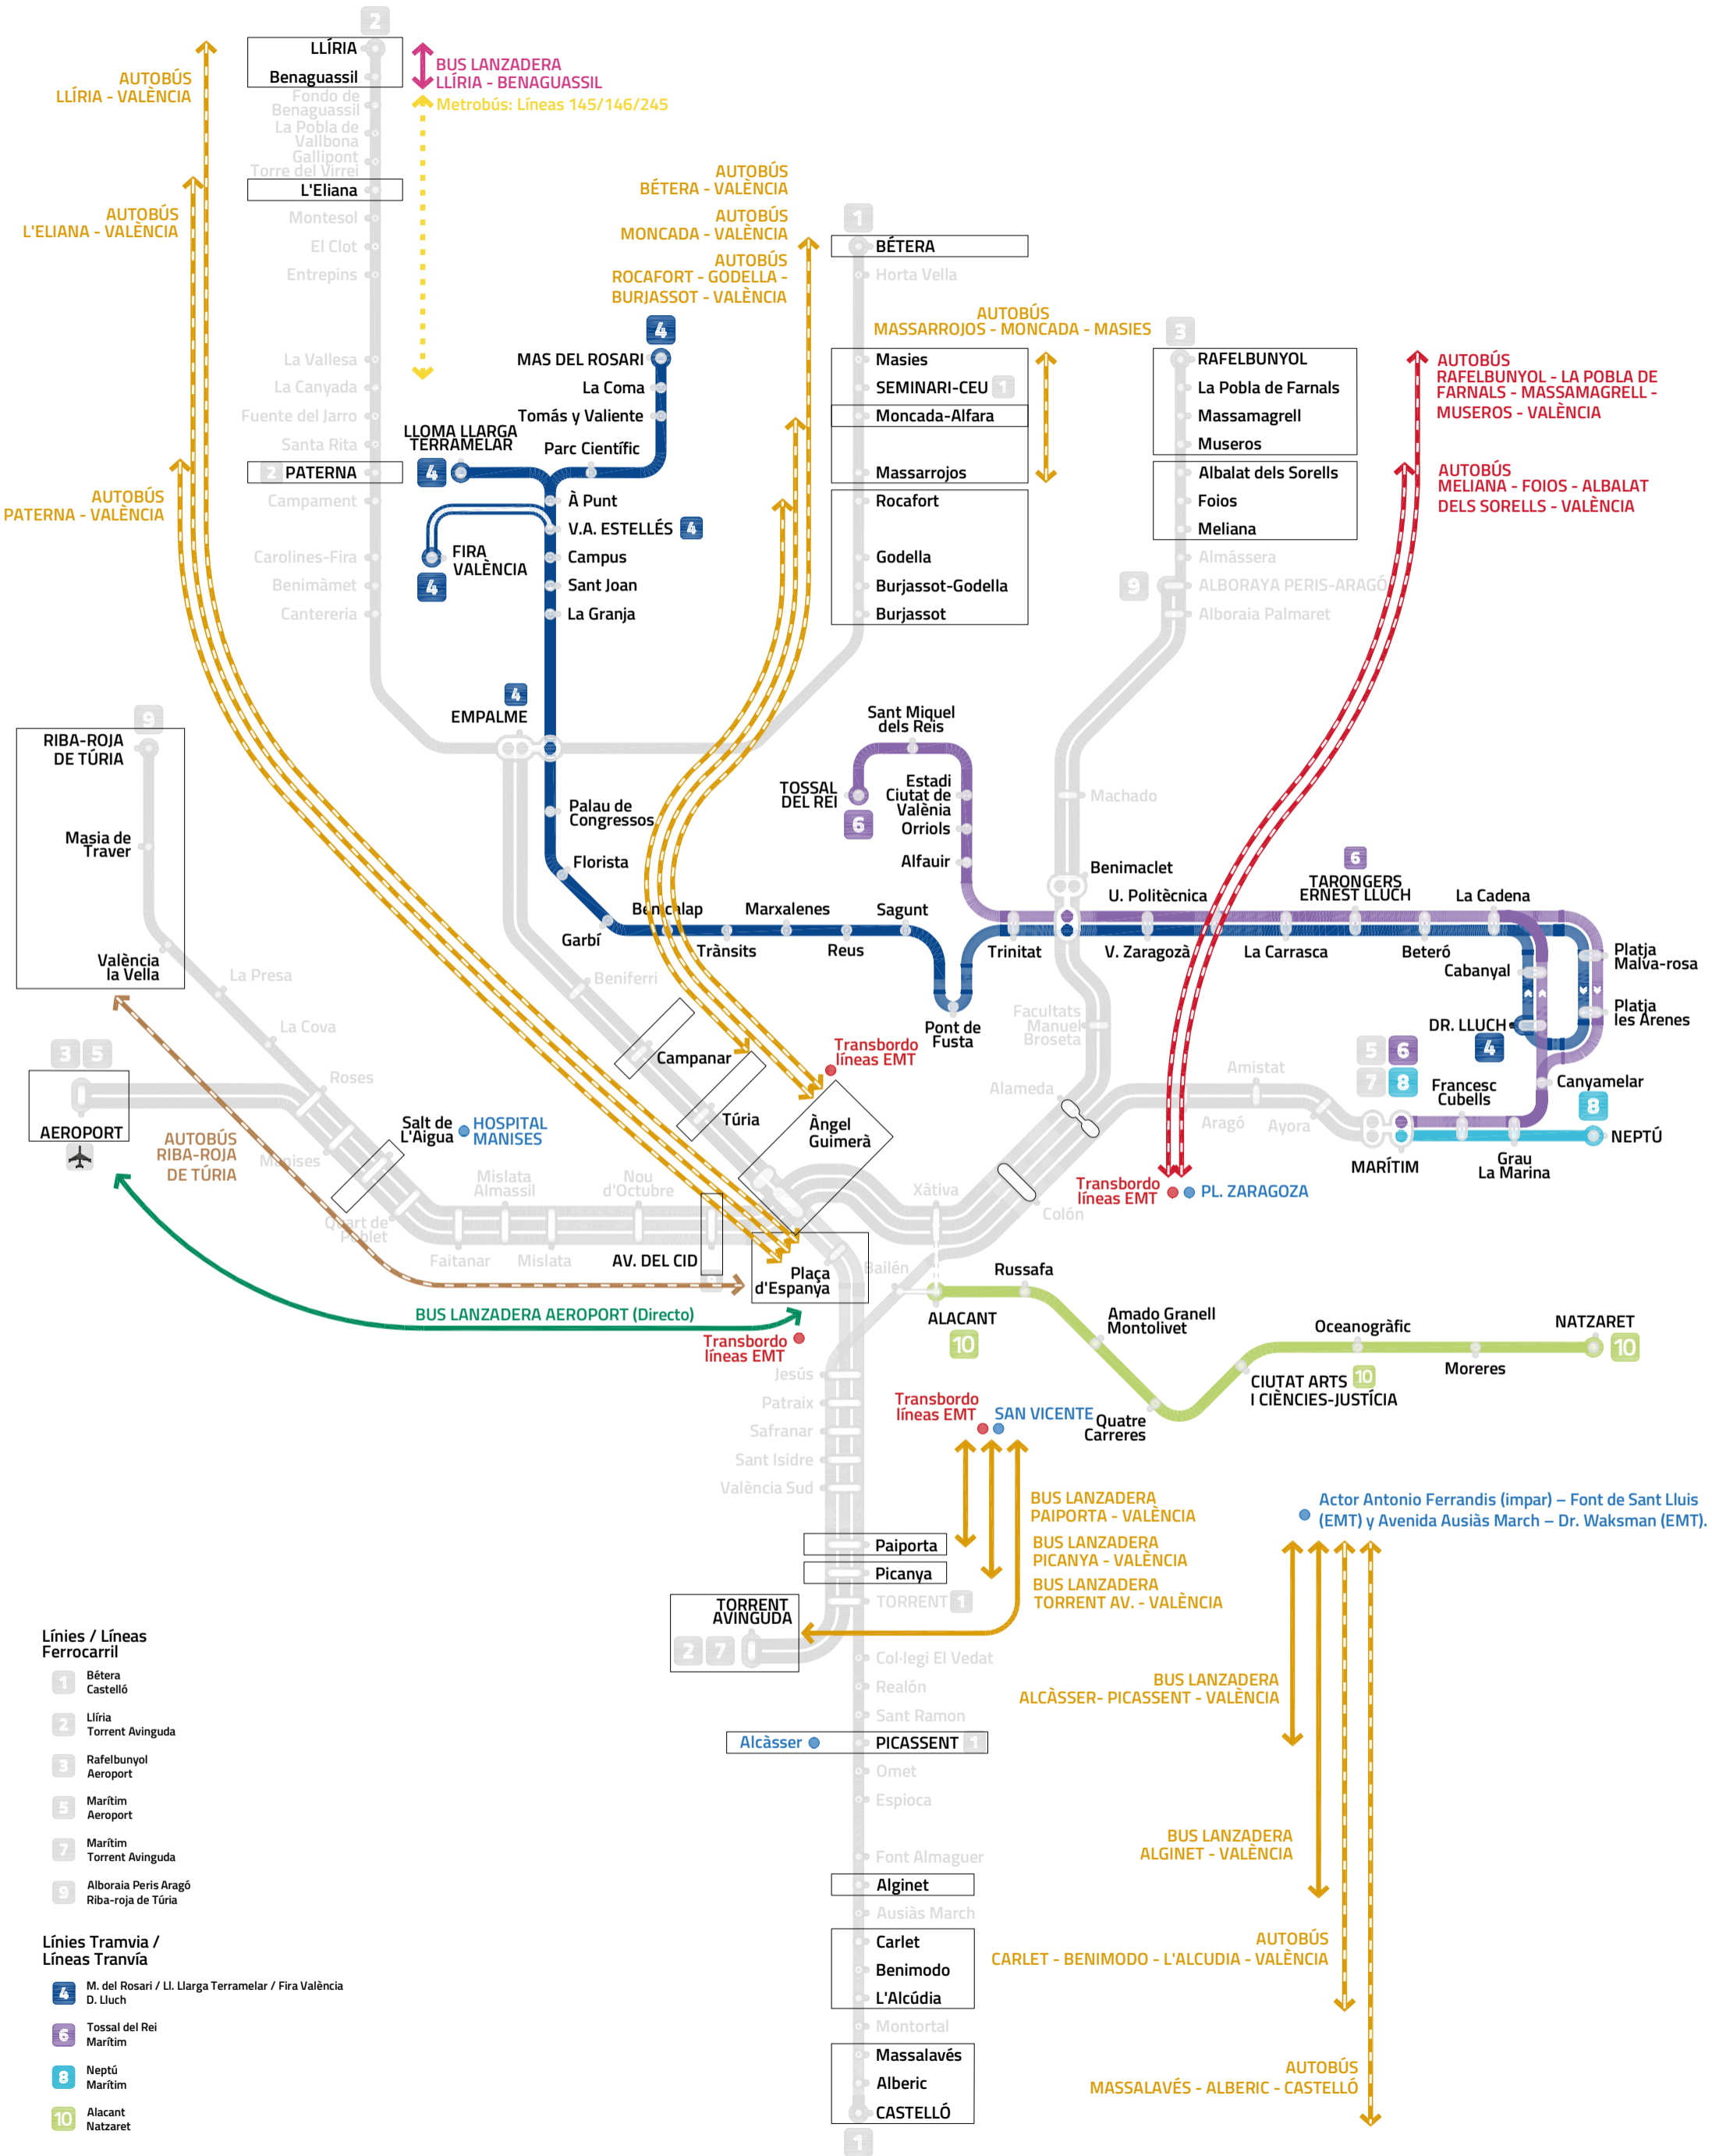

Plan de movilidad después de la DANA

Mapa provisional de transporte público hasta la recuperación del servicio de Metrovalencia*

- Líneas / Líneas Ferrocarril**
- 1 Bétera Castelló
 - 2 Lliria Torrent Avinguda
 - 3 Rafelbunyol Aeropuerto
 - 5 Marítim Aeropuerto
 - 7 Marítim Torrent Avinguda
 - 9 Alboraya Peris Aragó Ribera-roja de Túria
- Líneas Tramvia / Líneas Tramvia**
- 4 M. del Rosari / Ll. Llarga Terramelar / Fira València D. Lluch
 - 6 Tossal del Rei Marítim
 - 8 Neptú Marítim
 - 10 Alacant Natzaret

*Las líneas de autobús y de Metrovalencia se actualizarán conforme estén operativos nuevos servicios. Más información: www.atmv.gva.es