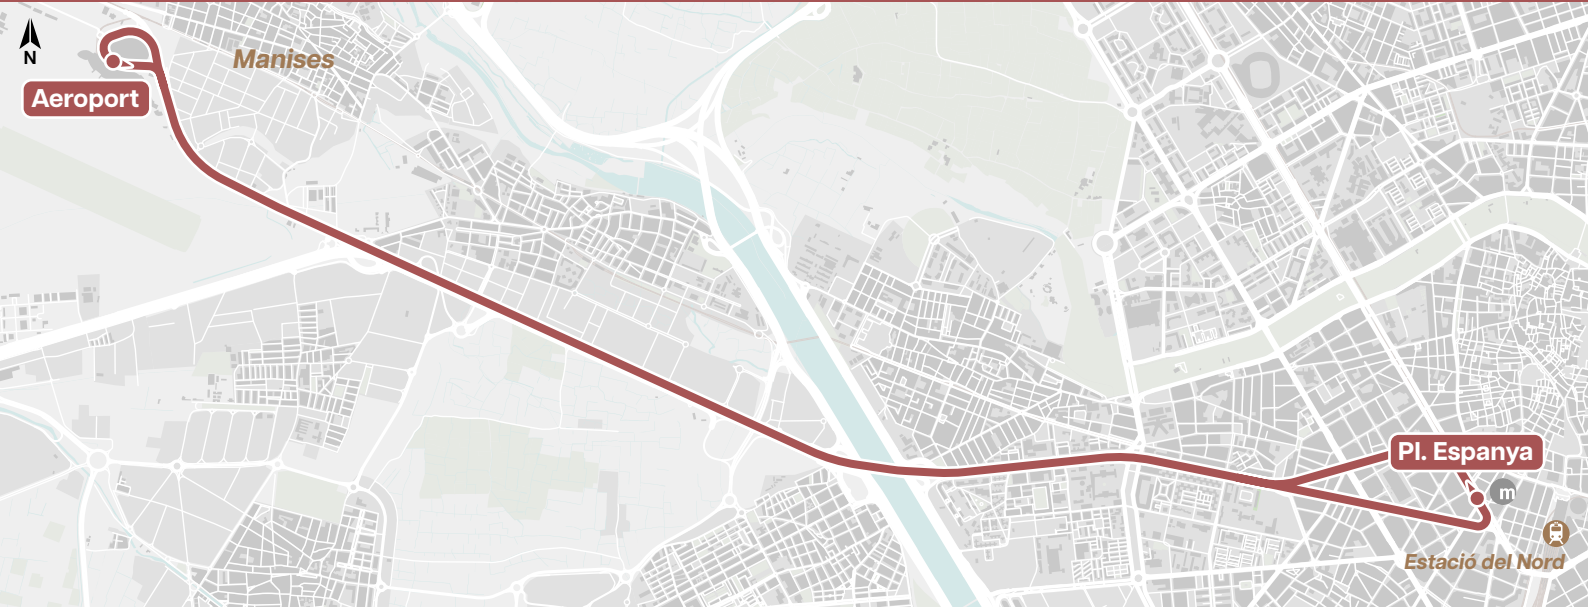

Llançadora Lanzadera

Aeroport ↔ València

Horaris Horarios

Tots els dies Todos los días

Aeroport	6:00	6:30	7:00	7:30	8:00	8:30	9:00	9:30	10:00	10:30	11:00	11:30	12:00	12:30	13:00	13:30	14:00	14:30	15:00	15:30	16:00	16:30	
València	6:25	6:55	7:25	7:55	8:25	8:55	9:25	9:55	10:25	10:55	11:25	11:55	12:25	12:55	13:25	13:55	14:25	14:55	15:25	15:55	16:25	16:55	
Aeroport	17:00	17:30	18:00	18:30	19:00	19:30	20:00	20:30	21:00	21:30	22:00												
València	17:25	17:55	18:25	18:55	19:25	19:55	20:25	20:55	21:25	21:55	22:25												
València	6:00	6:30	7:00	7:30	8:00	8:30	9:00	9:30	10:00	10:30	11:00	11:30	12:00	12:30	13:00	13:30	14:00	14:30	15:00	15:30	16:00	16:30	
Aeroport	6:25	6:55	7:25	7:55	8:25	8:55	9:25	9:55	10:25	10:55	11:25	11:55	12:25	12:55	13:25	13:55	14:25	14:55	15:25	15:55	16:25	16:55	
València	17:00	17:30	18:00	18:30	19:00	19:30	20:00	20:30	21:00	21:30	22:00												
Aeroport	17:25	17:55	18:25	18:55	19:25	19:55	20:25	20:55	21:25	21:55	22:25												

L'horari és orientatiu i depèn de les condicions de circulació. El horario es orientativo y depende de las condiciones de circulación.

Realització: Geotoni; disseny cartogràfic © 2024 con datos de OpenStreetMap y del IGN (MTN25)