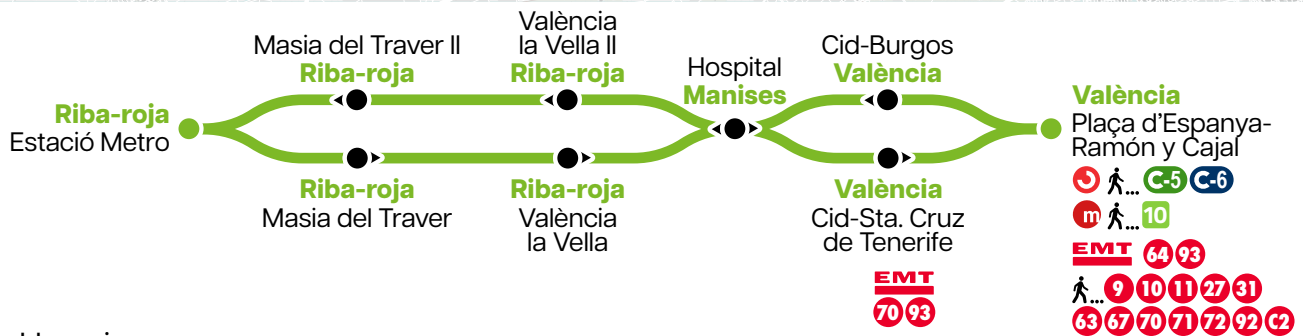

Llançadora Lanzadera

Riba-roja ↔ València

Horaris Horarios

Dilluns a divendres no festius Lunes a viernes no festivos

Riba-roja	6:00	6:40	7:20	8:00	8:40	9:20	10:00	10:40	11:20	12:00	12:40	13:20	14:00	14:40	15:20	16:00	16:40	17:20	18:00	18:40
Hospital Manises	6:25	7:05	7:45	8:25	9:05	9:45	10:25	11:05	11:45	12:25	13:05	13:45	14:25	15:05	15:45	16:25	17:05	17:45	18:25	19:05
València-Pl. Espanya	6:55	7:35	8:15	8:55	9:35	10:15	10:55	11:35	12:15	12:55	13:35	14:15	14:55	15:35	16:15	16:55	17:35	18:15	18:55	19:35

Riba-roja	19:20	20:00	20:40	21:45
Hospital Manises	19:45	20:25	21:05	22:00
València-Pl. Espanya	20:15	20:55	21:35	22:25

València-Pl. Espanya	6:20	7:00	7:40	8:20	9:00	9:40	10:20	11:00	11:40	12:20	13:00	13:40	14:20	15:00	15:40	16:20	17:00	17:40	18:20	19:00
Hospital Manises	6:50	7:30	8:10	8:50	9:30	10:10	10:50	11:30	12:10	12:50	13:30	14:10	14:50	15:30	16:10	16:50	17:30	18:10	18:50	19:30
Riba-roja	7:15	7:55	8:35	9:15	9:55	10:35	11:15	11:55	12:35	13:15	13:55	14:35	15:15	15:55	16:35	17:15	17:55	18:35	19:15	19:55

València-Pl. Espanya	19:40	20:20	21:00	21:45
Hospital Manises	20:10	20:50	21:30	22:10
Riba-roja	20:35	21:15	21:45	22:25

Dissabtes no festius Sábados no festivos

Riba-roja	6:00	6:50	7:40	8:30	9:20	10:10	11:00	11:50	12:40	13:30	14:20	15:10	16:00	16:50	17:40	18:30	19:20	20:10	21:00	21:45
Hospital Manises	6:20	7:10	8:00	8:50	9:40	10:30	11:20	12:10	13:00	13:50	14:40	15:30	16:20	17:10	18:00	18:50	19:40	20:30	21:20	22:00
València-Pl. Espanya	6:45	7:35	8:25	9:15	10:05	10:55	11:45	12:35	13:25	14:15	15:05	15:55	16:45	17:35	18:25	19:15	20:05	20:55	21:45	22:25

València-Pl. Espanya	6:00	6:50	7:40	8:30	9:20	10:10	11:00	11:50	12:40	13:30	14:20	15:10	16:00	16:50	17:40	18:30	19:20	20:10	21:00	21:45
Hospital Manises	6:25	7:15	8:05	8:55	9:45	10:35	11:25	12:15	13:05	13:55	14:45	15:35	16:25	17:15	18:05	18:55	19:45	20:35	21:25	22:10
Riba-roja	6:45	7:35	8:25	9:15	10:05	10:55	11:45	12:35	13:25	14:15	15:05	15:55	16:45	17:35	18:25	19:15	20:05	20:55	21:45	22:25

Diumenges i festius Domingos y festivos

Riba-roja	6:00	7:40	9:20	11:00	12:40	14:20	16:00	17:40	19:20	21:00
Hospital Manises	6:20	8:00	9:40	11:20	13:00	14:40	16:20	18:00	19:40	21:20
València-Pl. Espanya	6:45	8:25	10:05	11:45	13:25	15:05	16:45	18:25	20:05	21:45

València-Pl. Espanya	6:50	8:30	10:10	11:50	13:30	15:10	16:50	18:30	20:10	21:45
Hospital Manises	7:15	8:55	10:35	12:15	13:55	15:35	17:15	18:55	20:35	22:10
Riba-roja	7:35	9:15	10:55	12:35	14:15	15:55	17:35	19:15	20:55	22:25

L'horari és orientatiu i depèn de les condicions de circulació. El horario es orientativo y depende de las condiciones de circulación.

Realització: Geotoni; disseny cartogràfic © 2024 con datos de OpenStreetMap y del IGN (MTN25)