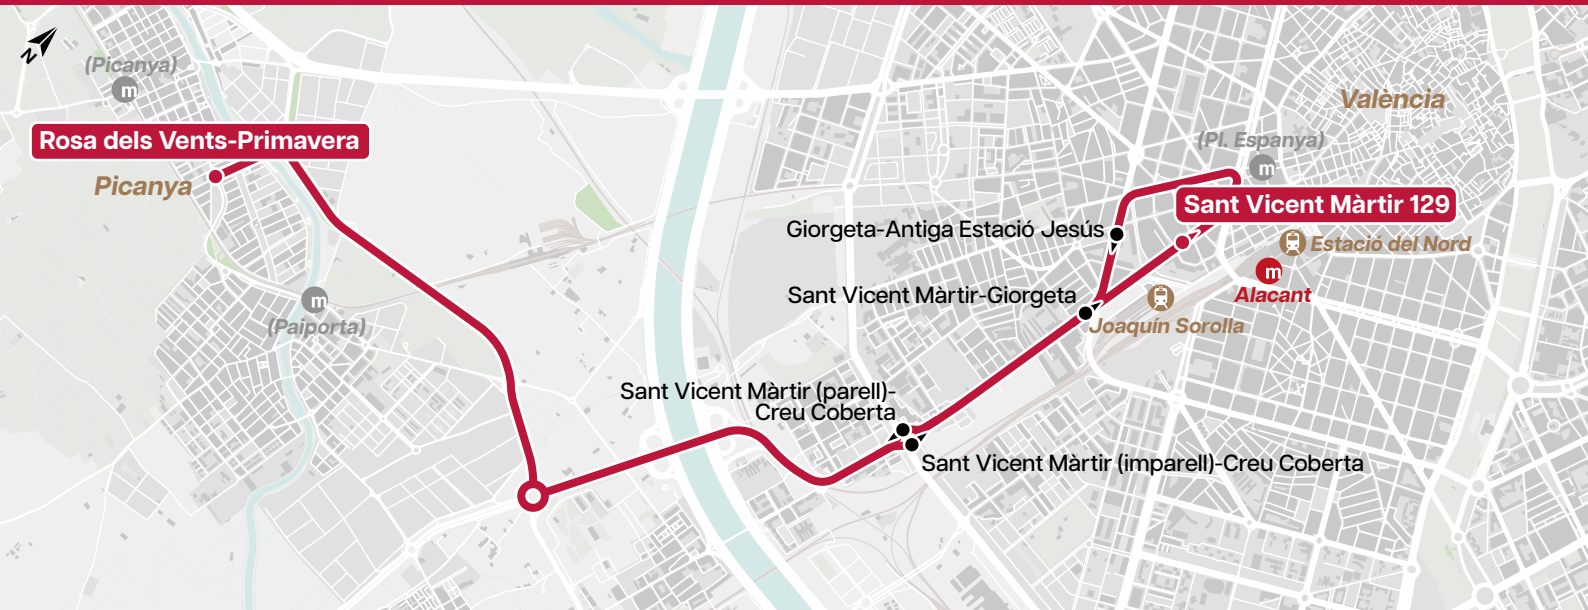

L'horari és orientatiu i depèn de les condicions de circulació. El horario es orientativo y depende de las condiciones de circulación.

Llançadora Lanzadera

Picanya ↔ València

Horaris vigents a partir del 14.11.2024

cada 10 minuts de les 14.00 a les 22.00

Salida desde Torrent y València cada 7 minutos de las 6:00 a las 14:00

cada 10 minutos de las 14:00 a las 22:00

Diumenges i festius Domingos y festivos

Eixida des de Torrent i València cada 15 minuts de les 6.45 a les 22.00

Salida desde Torrent y València cada 15 minutos de las 6:45 a las 22:00

L'horari és orientatiu i depèn de les condicions de circulació. El horario es orientativo y depende de las condiciones de circulación.