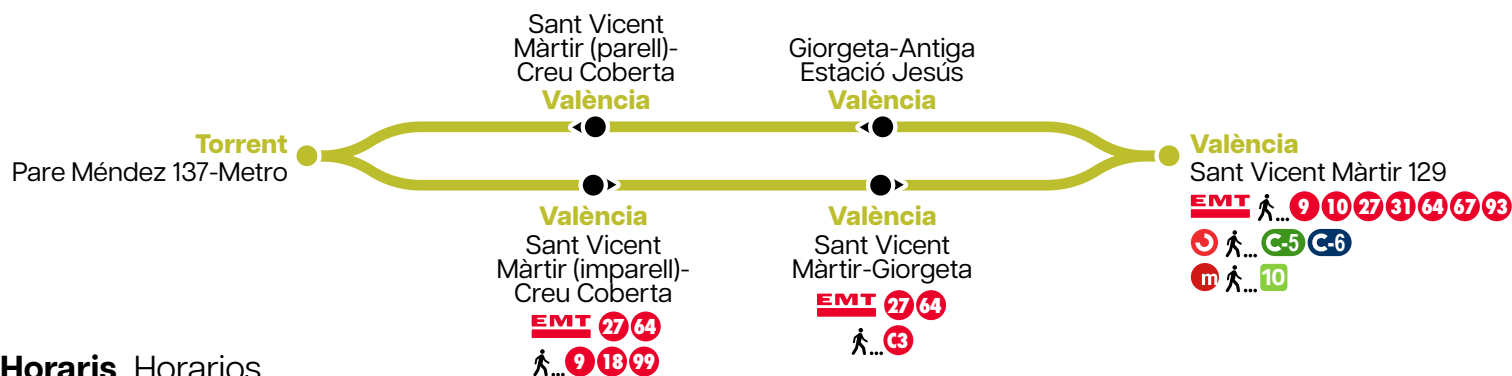

Llançadora Lanzadera Torrent ↔ València

Horaris Horarios

Dilluns a divendres no festius Lunes a viernes no festivos

Eixida des de Torrent i València cada 5 minuts de les 6.00 a les 22.00

Salida desde Torrent y València cada 5 minutos de las 6:00 a las 22:00

Dissabtes no festius Sábados no festivos

Eixida des de Torrent i València cada 7 minuts de les 6.00 a les 14.00

cada 10 minuts de les 14.00 a les 22.00

Salida desde Torrent y València cada 7 minutos de las 6:00 a las 14:00

cada 10 minutos de las 14:00 a las 22:00

Diumenges i festius Domingos y festivos

Eixida des de Torrent i València cada 15 minuts de les 6.45 a les 22.00

Salida desde Torrent y València cada 15 minutos de las 6:45 a las 22:00

L'horari és orientatiu i depèn de les condicions de circulació. El horario es orientativo y depende de las condiciones de circulación.