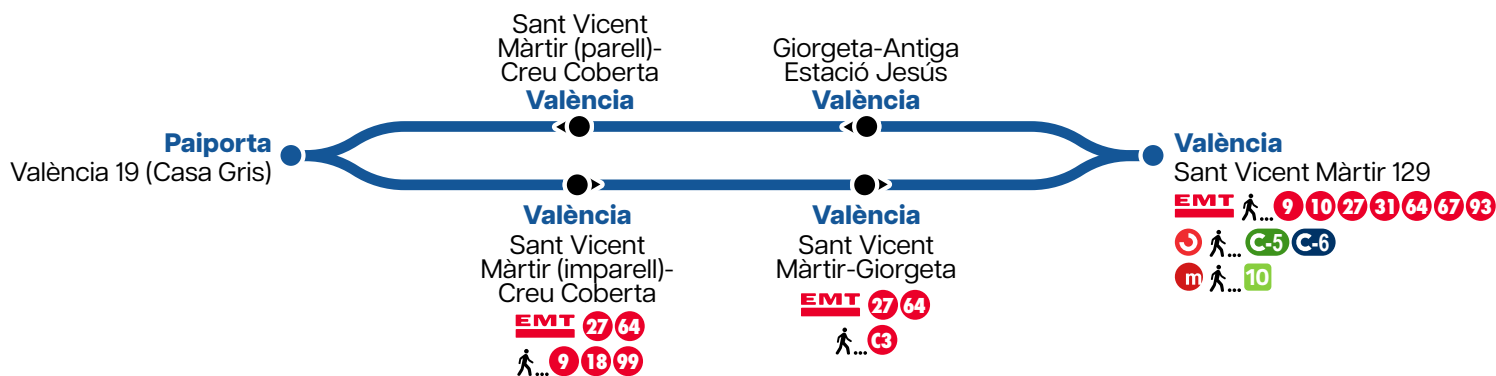

Llançadora Lanzadera

Paiporta ↔ València

Horaris Horarios

Tots els dies Todos los días

| | | | | | | | | | | | | | | | | | | | | | | |
|-----------------|-------|-------|-------|-------|-------|-------|-------|-------|-------|-------|-------|-------|-------|-------|-------|-------|-------|-------|-------|-------|-------|-------|
| Paiporta | 6:00 | 6:15 | 6:30 | 6:45 | 7:00 | 7:15 | 7:30 | 7:45 | 8:00 | 8:15 | 8:30 | 8:45 | 9:00 | 9:15 | 9:30 | 9:45 | 10:00 | 10:15 | 10:35 | 10:55 | 11:10 | 11:25 |
| València | 6:25 | 6:40 | 6:55 | 7:10 | 7:25 | 7:40 | 7:55 | 8:10 | 8:25 | 8:40 | 8:55 | 9:10 | 9:25 | 9:40 | 9:55 | 10:10 | 10:25 | 10:40 | 11:00 | 11:20 | 11:35 | 11:50 |
| Paiporta | 11:40 | 11:55 | 12:10 | 12:25 | 12:40 | 12:55 | 13:10 | 13:25 | 13:40 | 13:55 | 14:10 | 14:25 | 14:40 | 14:55 | 15:10 | 15:25 | 15:40 | 15:55 | 16:10 | 16:25 | 16:45 | 17:05 |
| València | 12:05 | 12:20 | 12:35 | 12:50 | 13:05 | 13:20 | 13:35 | 13:50 | 14:05 | 14:20 | 14:35 | 14:50 | 15:05 | 15:20 | 15:35 | 15:50 | 16:05 | 16:20 | 16:35 | 16:50 | 17:10 | 17:30 |
| Paiporta | 17:20 | 17:35 | 17:50 | 18:05 | 18:20 | 18:35 | 18:50 | 19:05 | 19:20 | 19:35 | 19:50 | 20:05 | 20:20 | 20:35 | 20:50 | 21:05 | 21:20 | 21:35 | 21:50 | 22:05 | | |
| València | 17:45 | 18:00 | 18:15 | 18:30 | 18:45 | 19:00 | 19:15 | 19:30 | 19:45 | 20:00 | 20:15 | 20:30 | 20:45 | 21:00 | 21:15 | 21:30 | 21:45 | 22:00 | 22:15 | 22:30 | | |
| València | 6:00 | 6:15 | 6:30 | 6:45 | 7:00 | 7:15 | 7:30 | 7:45 | 8:00 | 8:15 | 8:30 | 8:45 | 9:00 | 9:15 | 9:30 | 9:45 | 10:05 | 10:25 | 10:40 | 10:55 | 11:10 | 11:25 |
| Paiporta | 6:25 | 6:40 | 6:55 | 7:10 | 7:25 | 7:40 | 7:55 | 8:10 | 8:25 | 8:40 | 8:55 | 9:10 | 9:25 | 9:40 | 9:55 | 10:10 | 10:30 | 10:50 | 11:05 | 11:20 | 11:35 | 11:50 |
| València | 11:40 | 11:55 | 12:10 | 12:25 | 12:40 | 12:55 | 13:10 | 13:25 | 13:40 | 13:55 | 14:10 | 14:25 | 14:40 | 14:55 | 15:10 | 15:25 | 15:40 | 15:55 | 16:15 | 16:35 | 16:50 | 17:05 |
| Paiporta | 12:05 | 12:20 | 12:35 | 12:50 | 13:05 | 13:20 | 13:35 | 13:50 | 14:05 | 14:20 | 14:35 | 14:50 | 15:05 | 15:20 | 15:35 | 15:50 | 16:05 | 16:20 | 16:40 | 17:00 | 17:15 | 17:30 |
| València | 17:20 | 17:35 | 17:50 | 18:05 | 18:20 | 18:35 | 18:50 | 19:05 | 19:20 | 19:35 | 19:50 | 20:05 | 20:20 | 20:35 | 20:50 | 21:05 | 21:20 | 21:35 | 21:50 | 22:05 | | |
| Paiporta | 17:45 | 18:00 | 18:15 | 18:30 | 18:45 | 19:00 | 19:15 | 19:30 | 19:45 | 20:00 | 20:15 | 20:30 | 20:45 | 21:00 | 21:15 | 21:30 | 21:45 | 22:00 | 22:15 | 22:30 | | |