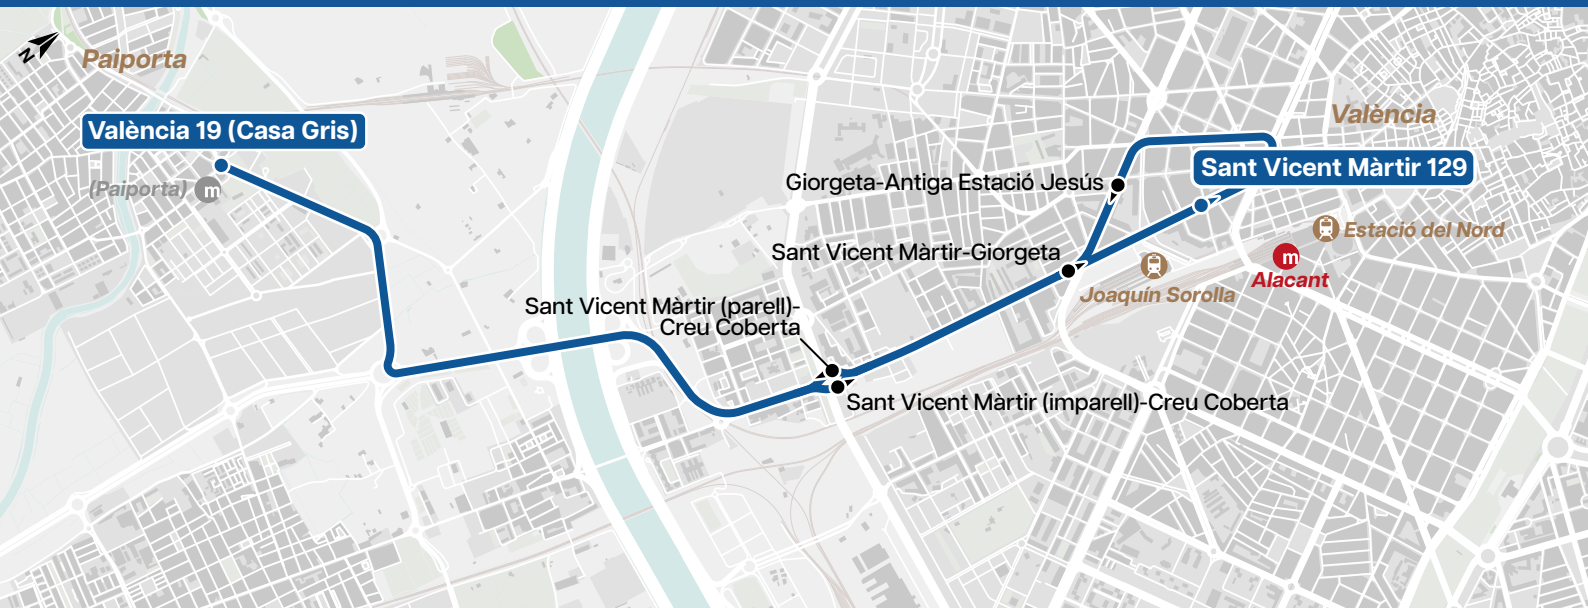

Llançadora Lanzadera

Paiporta ↔ València

Horaris Horarios

Tots els dies Todos los días

Paiporta	6:00	6:15	6:30	6:45	7:00	7:15	7:30	7:45	8:00	8:15	8:30	8:45	9:00	9:15	9:30	9:45	10:00	10:15	10:35	10:55	11:10	11:25
València	6:25	6:40	6:55	7:10	7:25	7:40	7:55	8:10	8:25	8:40	8:55	9:10	9:25	9:40	9:55	10:10	10:25	10:40	11:00	11:20	11:35	11:50
Paiporta	11:40	11:55	12:10	12:25	12:40	12:55	13:10	13:25	13:40	13:55	14:10	14:25	14:40	14:55	15:10	15:25	15:40	15:55	16:10	16:25	16:45	17:05
València	12:05	12:20	12:35	12:50	13:05	13:20	13:35	13:50	14:05	14:20	14:35	14:50	15:05	15:20	15:35	15:50	16:05	16:20	16:35	16:50	17:10	17:30
Paiporta	17:20	17:35	17:50	18:05	18:20	18:35	18:50	19:05	19:20	19:35	19:50	20:05	20:20	20:35	20:50	21:05	21:20	21:35	21:50	22:05		
València	17:45	18:00	18:15	18:30	18:45	19:00	19:15	19:30	19:45	20:00	20:15	20:30	20:45	21:00	21:15	21:30	21:45	22:00	22:15	22:30		
València	6:00	6:15	6:30	6:45	7:00	7:15	7:30	7:45	8:00	8:15	8:30	8:45	9:00	9:15	9:30	9:45	10:05	10:25	10:40	10:55	11:10	11:25
Paiporta	6:25	6:40	6:55	7:10	7:25	7:40	7:55	8:10	8:25	8:40	8:55	9:10	9:25	9:40	9:55	10:10	10:30	10:50	11:05	11:20	11:35	11:50
València	11:40	11:55	12:10	12:25	12:40	12:55	13:10	13:25	13:40	13:55	14:10	14:25	14:40	14:55	15:10	15:25	15:40	15:55	16:15	16:35	16:50	17:05
Paiporta	12:05	12:20	12:35	12:50	13:05	13:20	13:35	13:50	14:05	14:20	14:35	14:50	15:05	15:20	15:35	15:50	16:05	16:20	16:40	17:00	17:15	17:30
València	17:20	17:35	17:50	18:05	18:20	18:35	18:50	19:05	19:20	19:35	19:50	20:05	20:20	20:35	20:50	21:05	21:20	21:35	21:50	22:05		
Paiporta	17:45	18:00	18:15	18:30	18:45	19:00	19:15	19:30	19:45	20:00	20:15	20:30	20:45	21:00	21:15	21:30	21:45	22:00	22:15	22:30		

L'horari és orientatiu i depèn de les condicions de circulació. El horario es orientativo y depende de las condiciones de circulación.