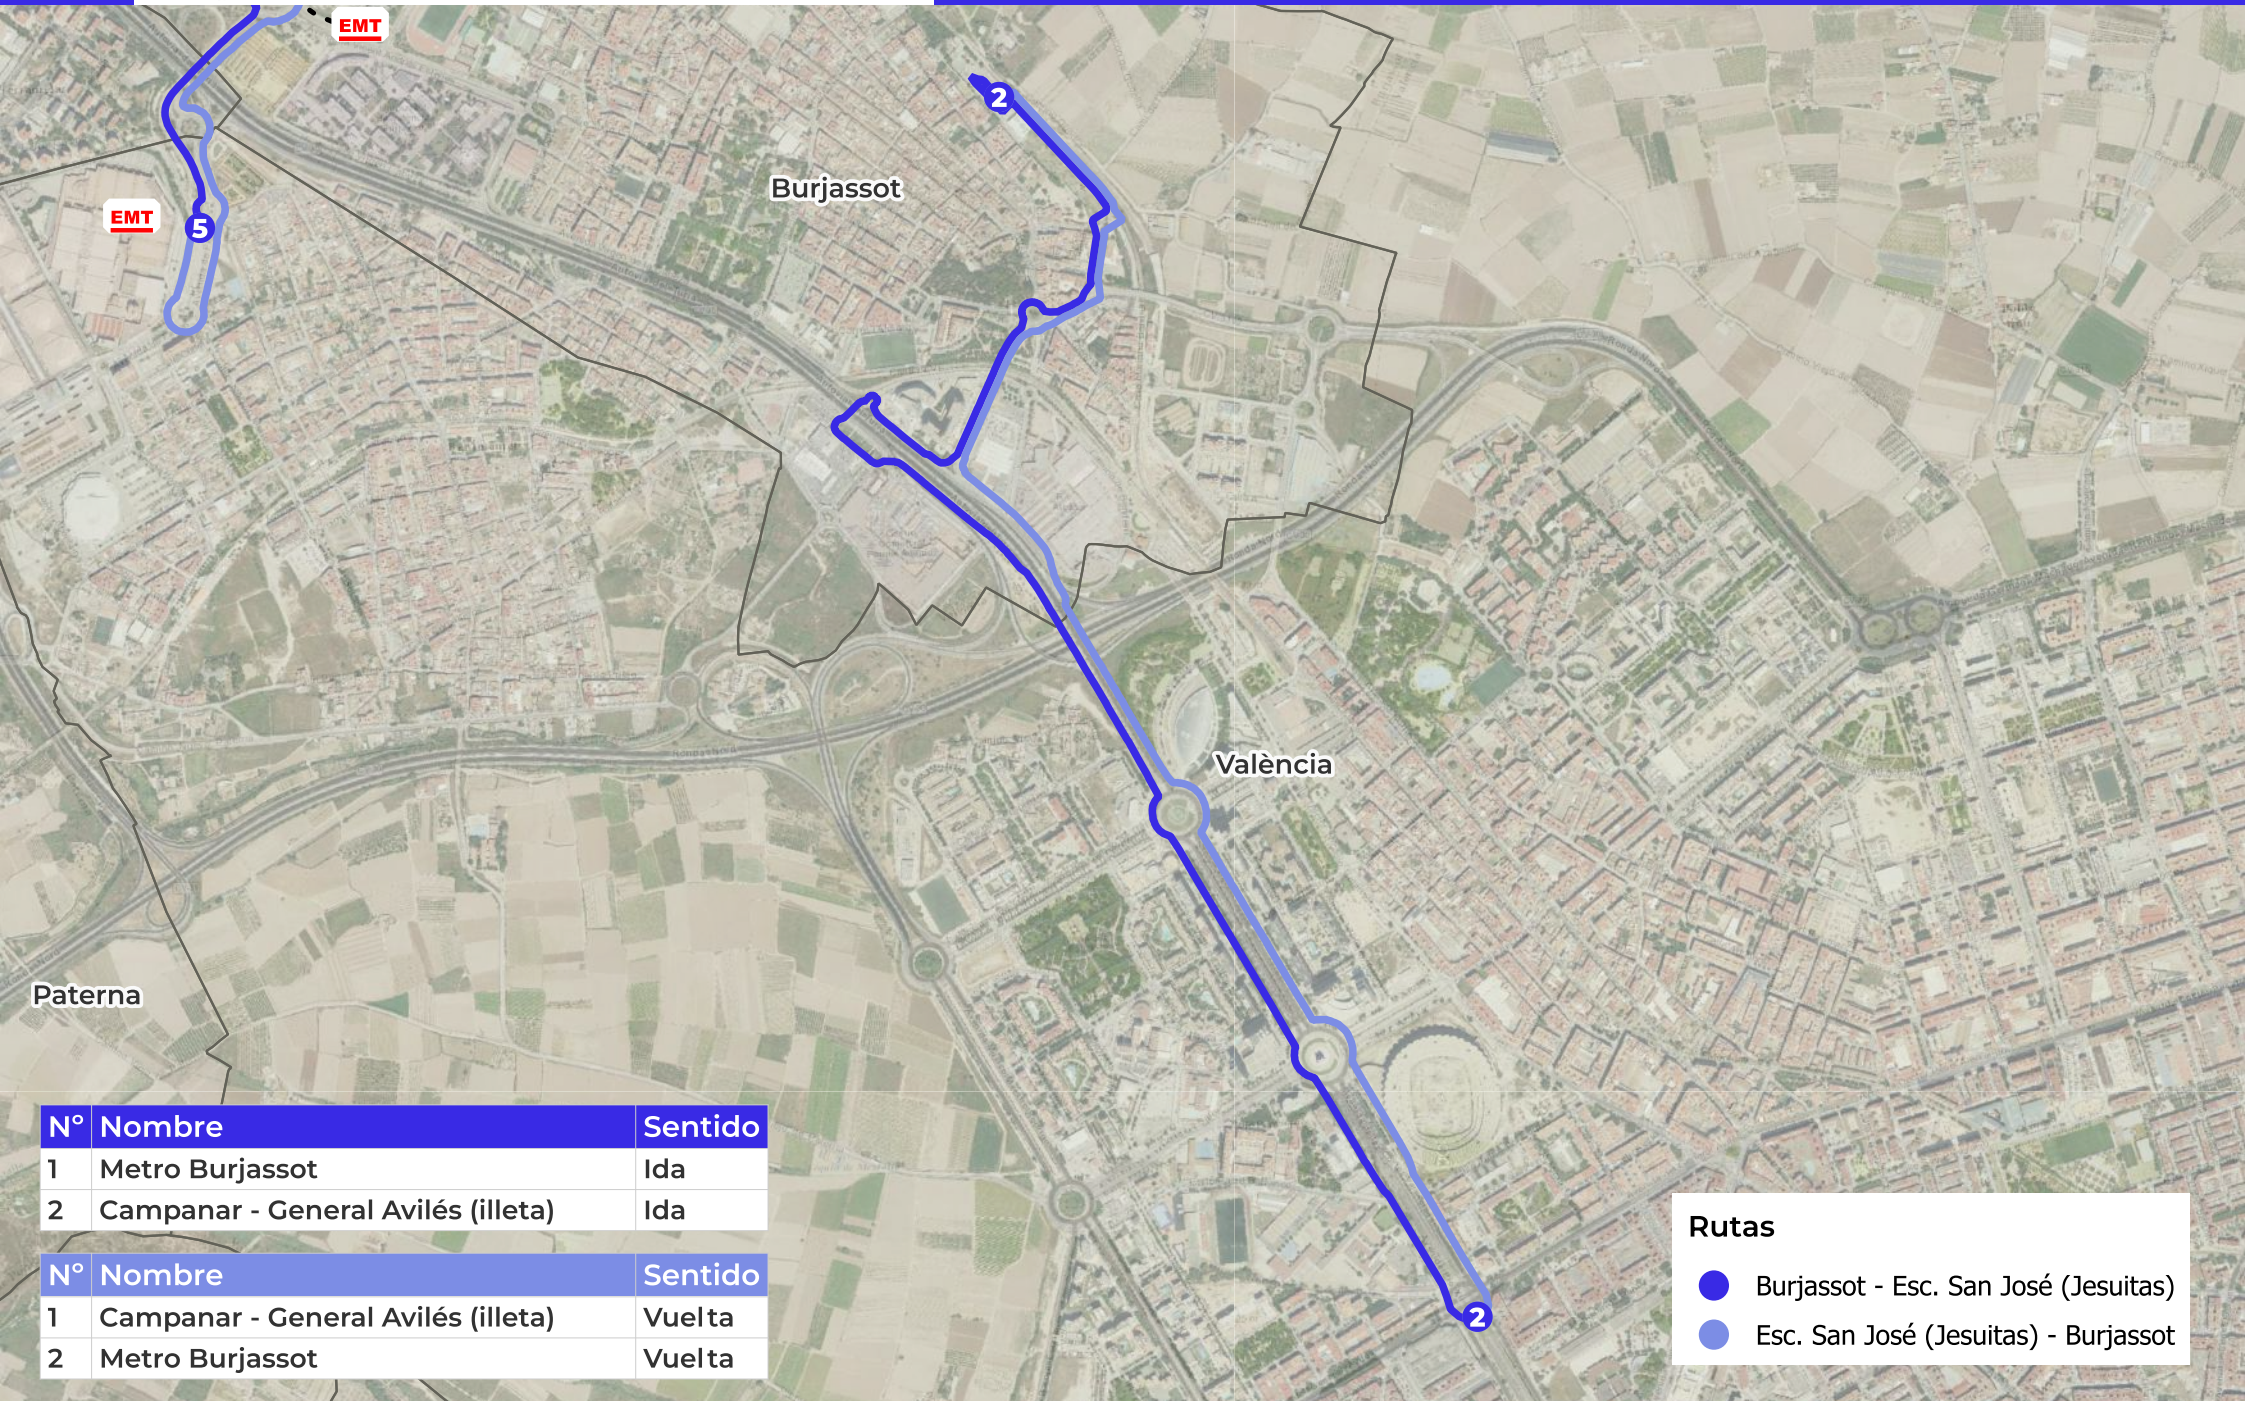

Nº	Nombre	Sentido
1	Metro Burjassot	Ida
2	Campanar - General Avilés (illeta)	Ida

Nº	Nombre	Sentido
1	Campanar - General Avilés (illeta)	Vuelta
2	Metro Burjassot	Vuelta

Rutas

- Burjassot - Esc. San José (Jesuitas)
- Esc. San José (Jesuitas) - Burjassot