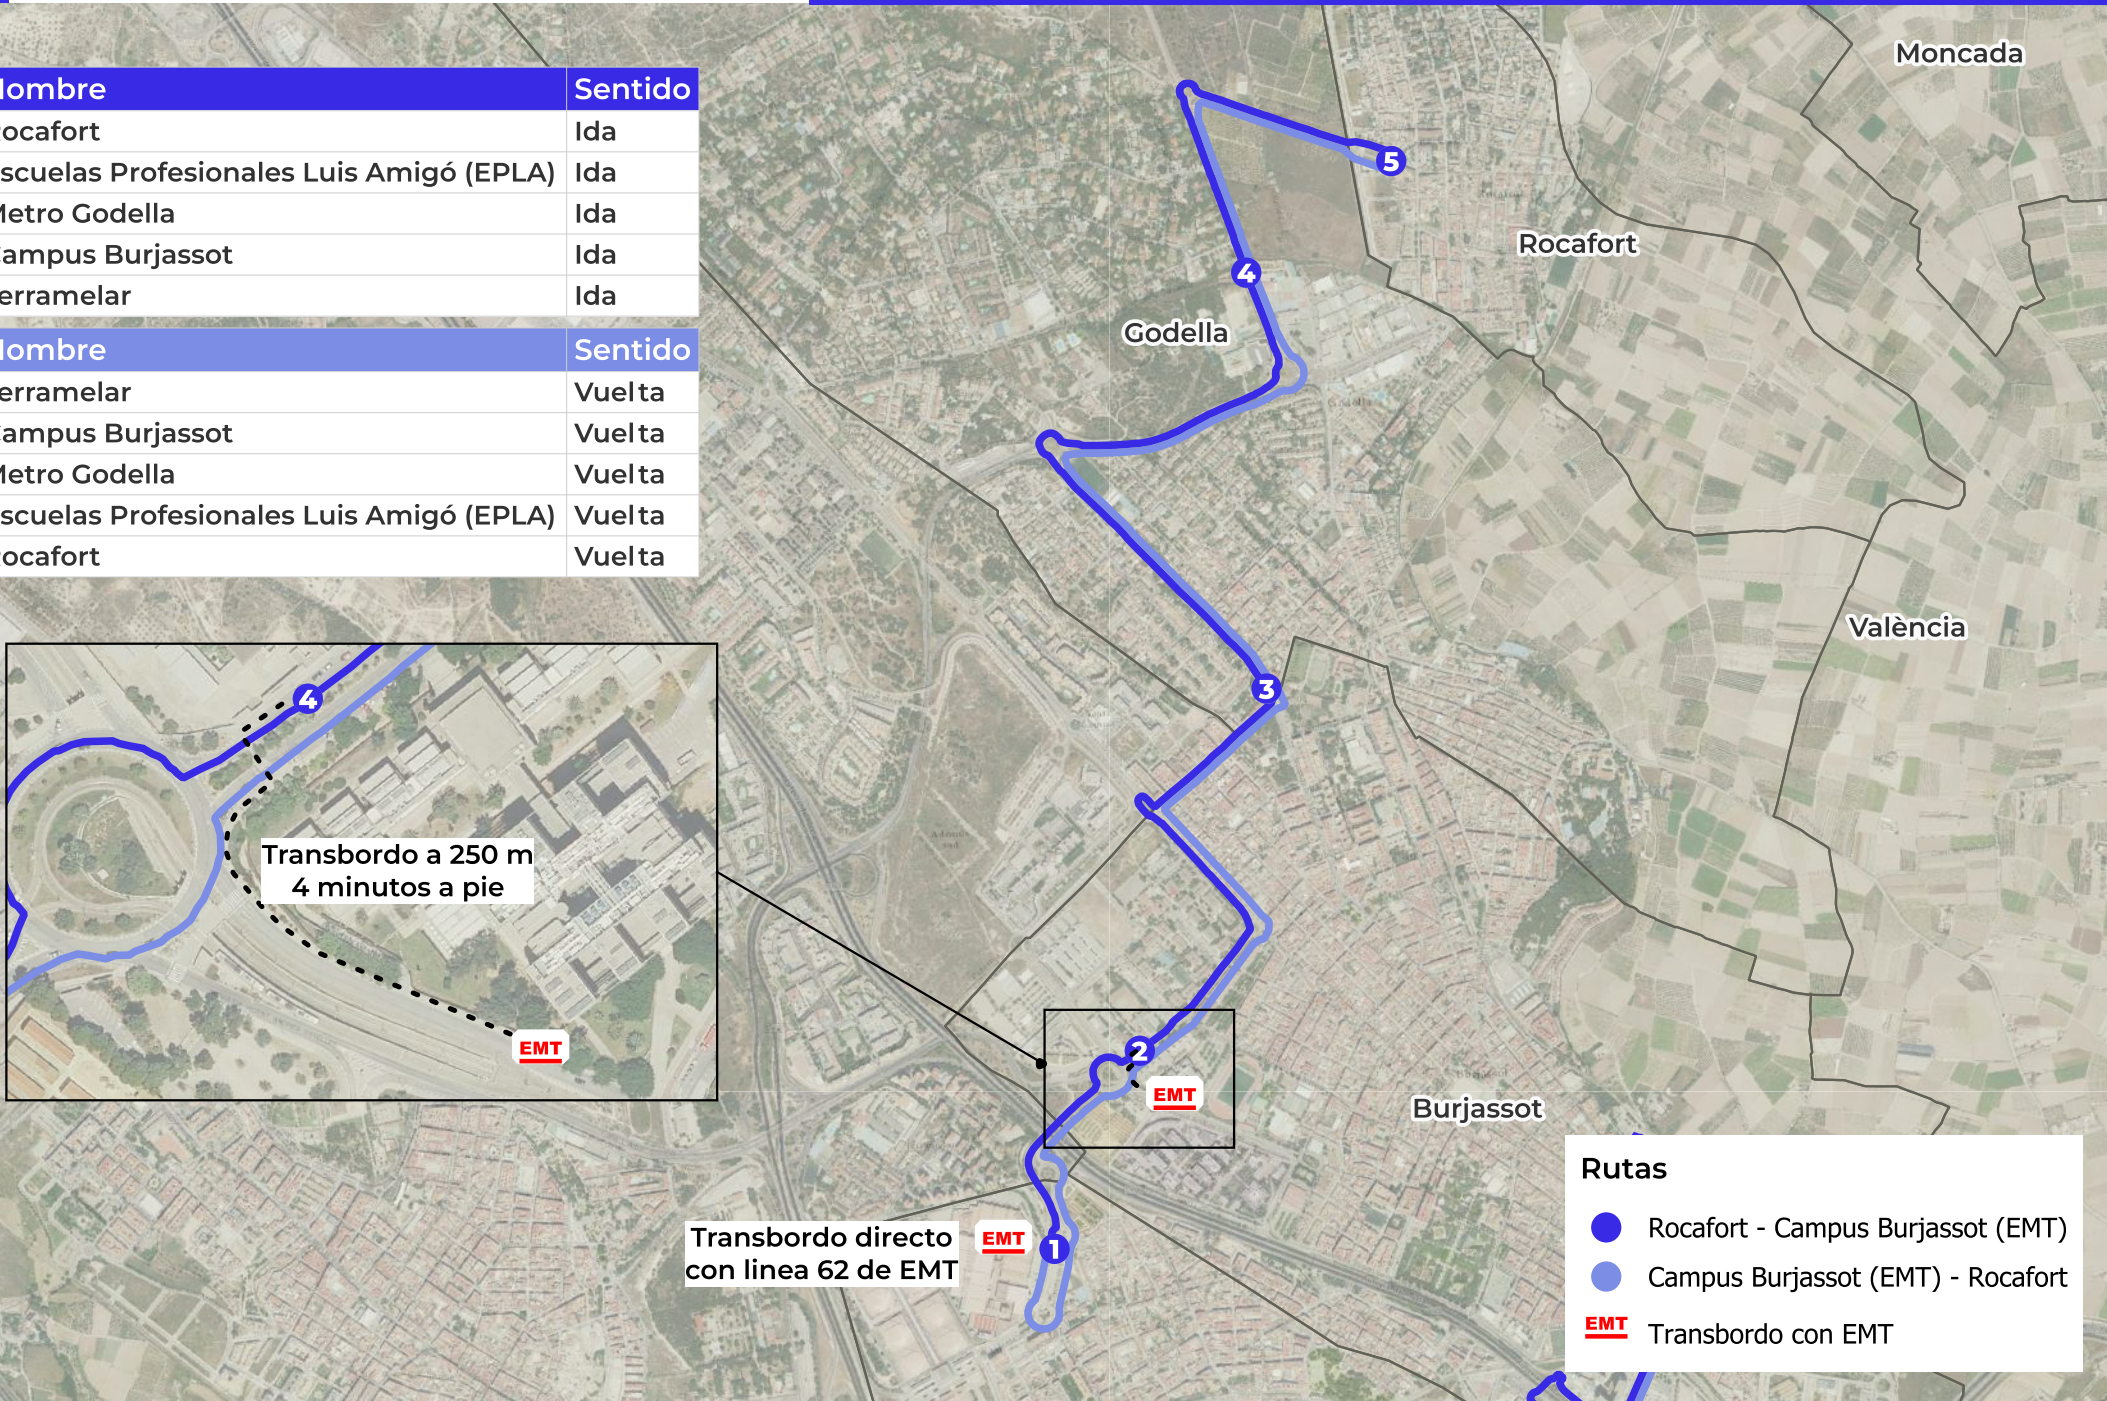

Transbordo directo
con línea 62 de EMT